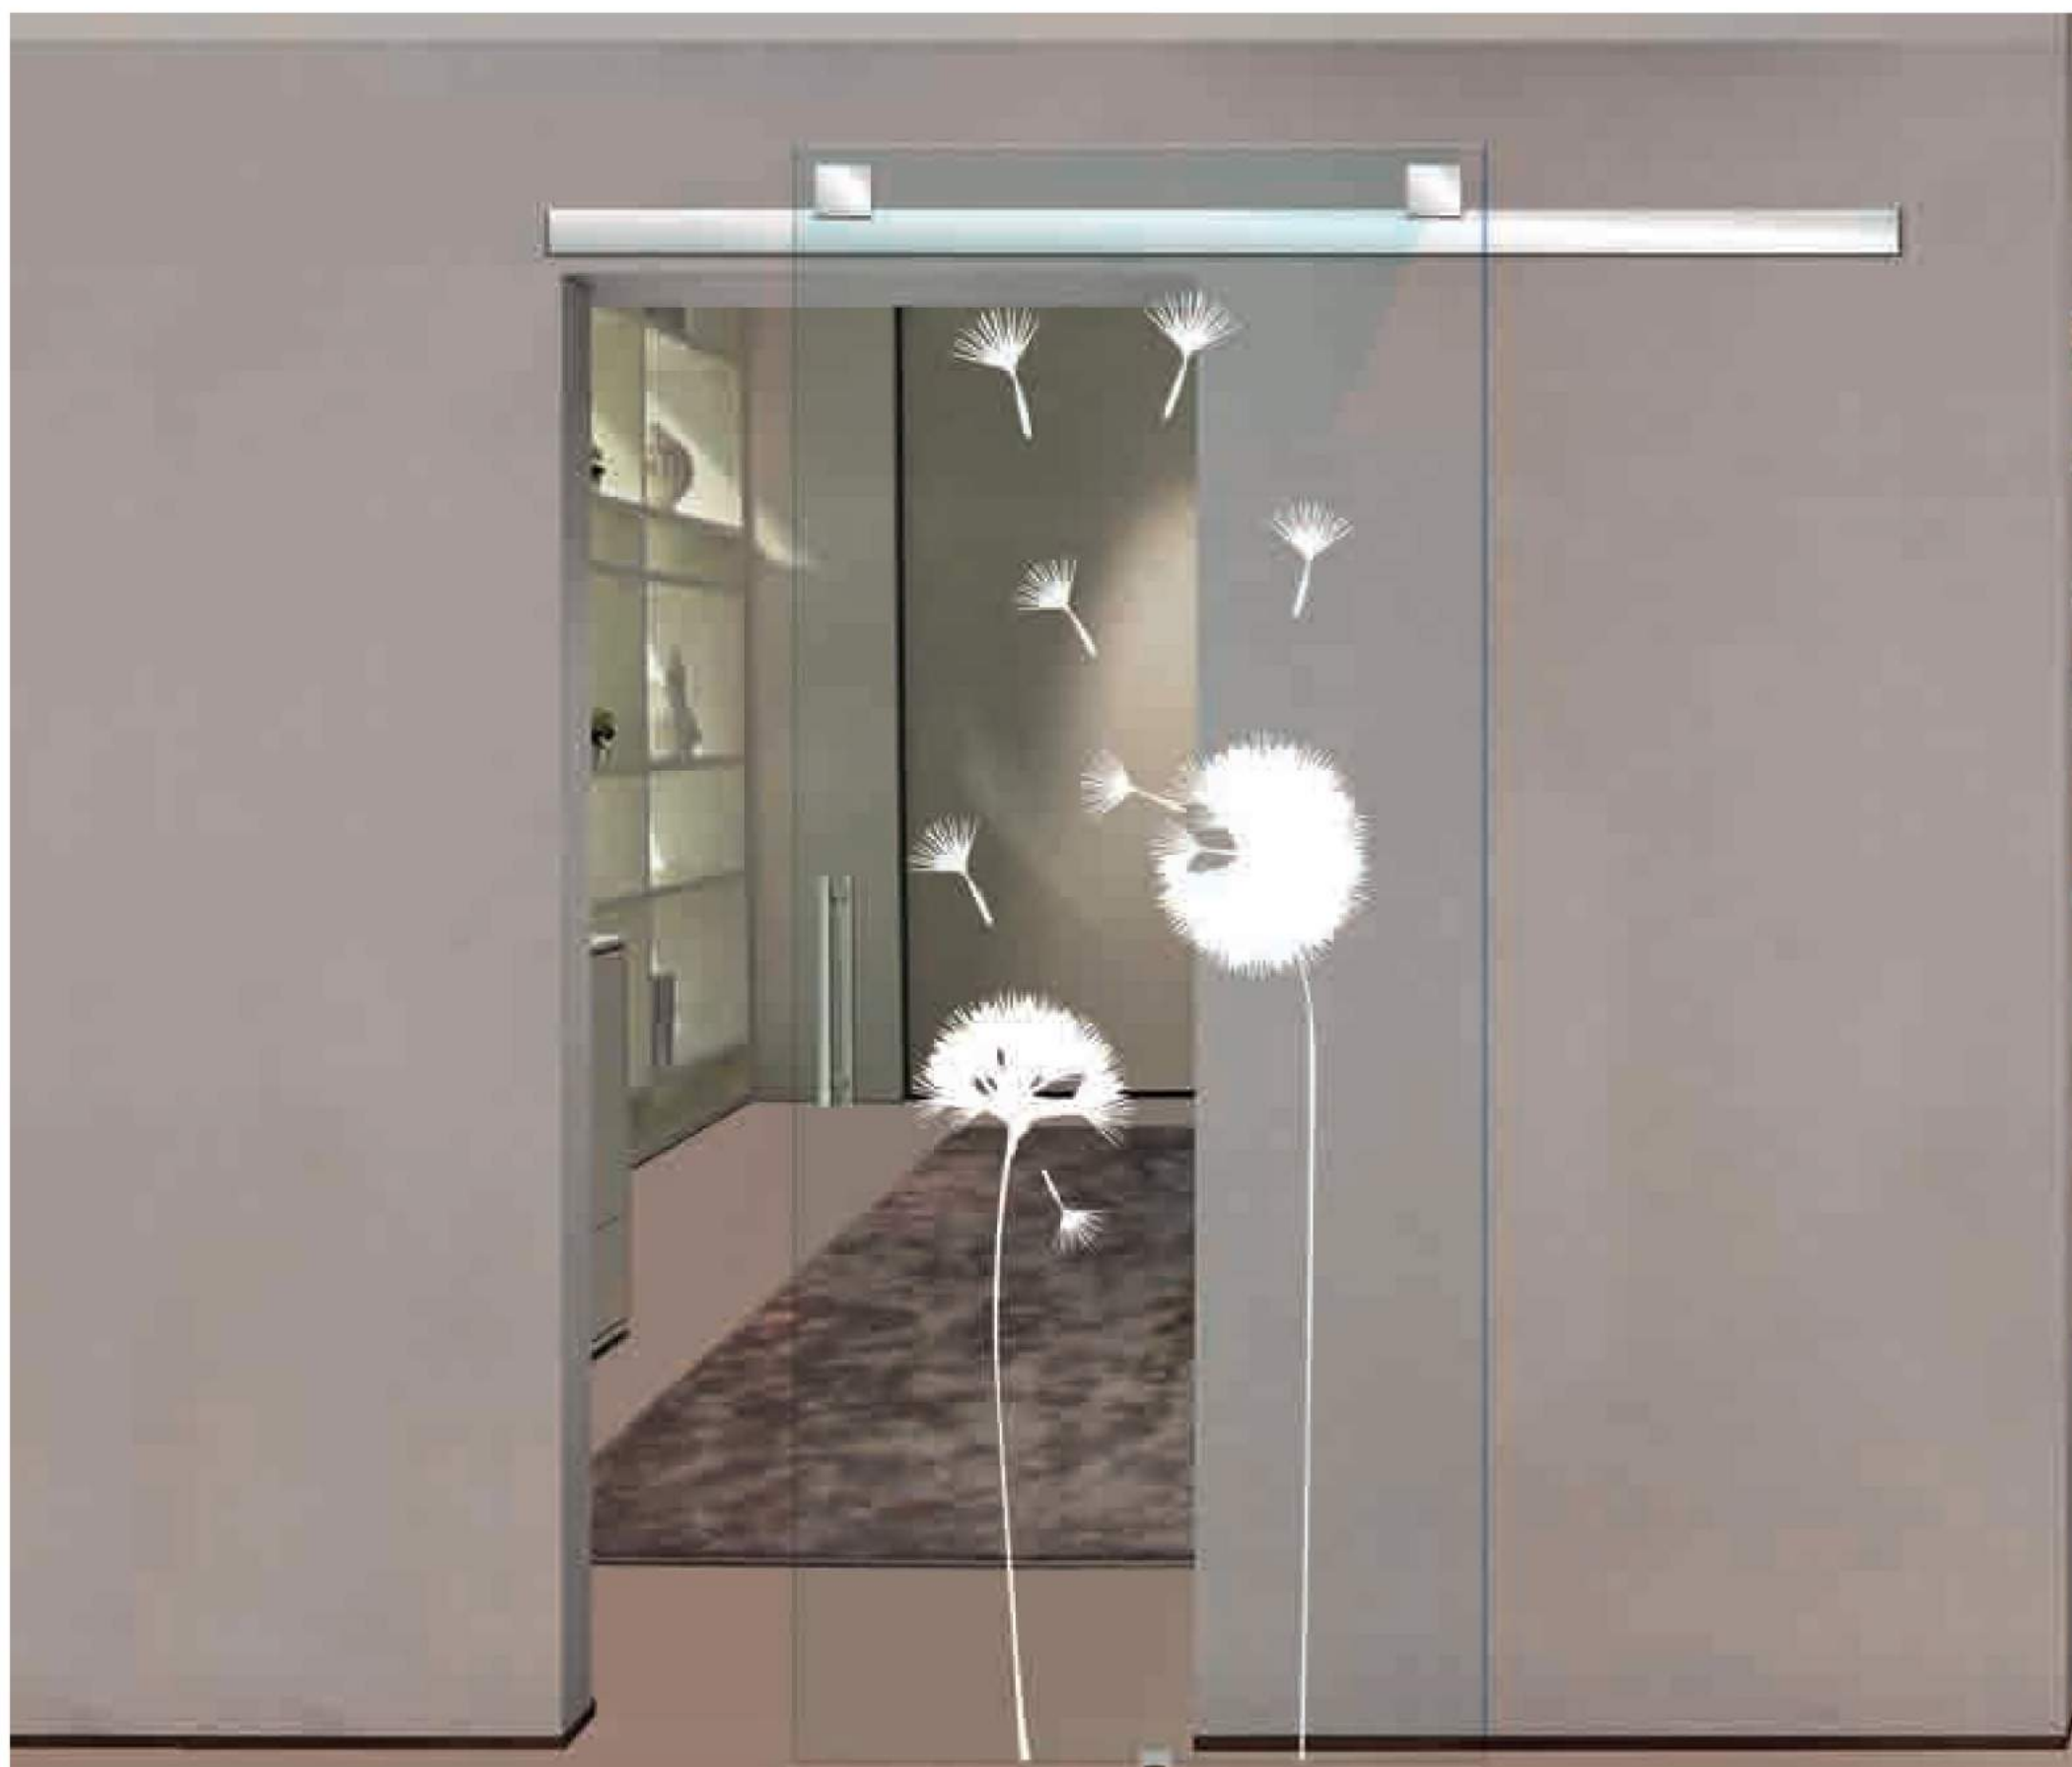

Decoro: ADRY 126 SABBIA TO BIANCO

Linea GLASS

Mod. **GLASS 04** Scorrevole a parete

Sistema: RULING

Vetro: TRASPARENTE EXTRA CHIARO

Decoro: DANY 51 SABBIA TO BIANCO

Linea GLASS

Mod. **GLASS 04** Scorrevole a parete