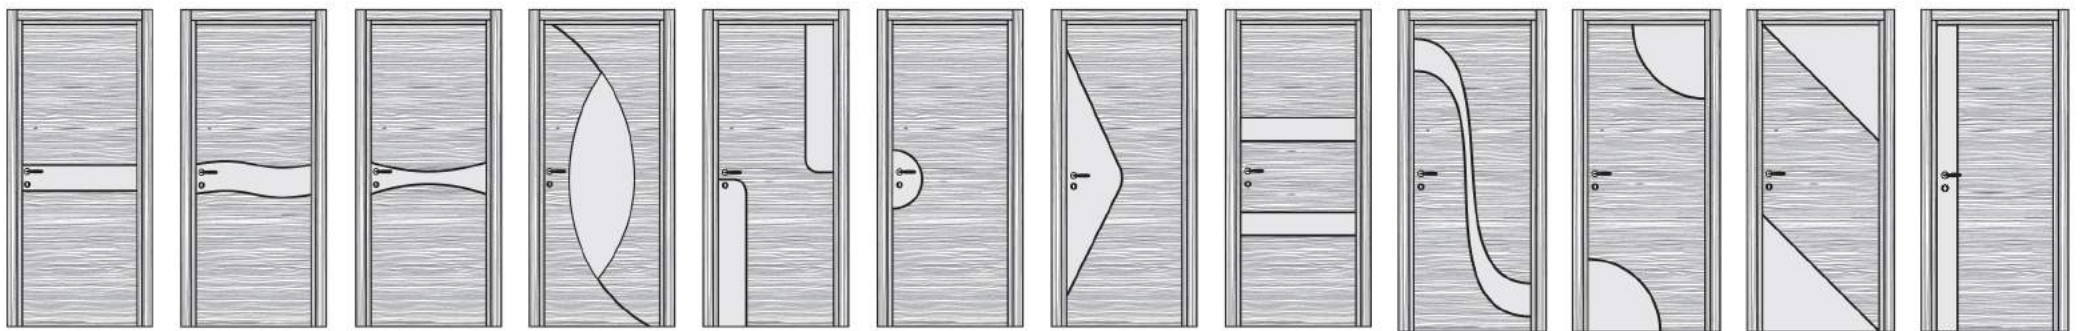

Linea BICOLOR

Un tocco di colore per una linea dal carattere estroso, le porte della linea Bicolor sono personalizzabili con qualsiasi colore RAL.

Tutti i modelli BICOLOR

BICOLOR 01

BICOLOR 02

BICOLOR 03

BICOLOR 04