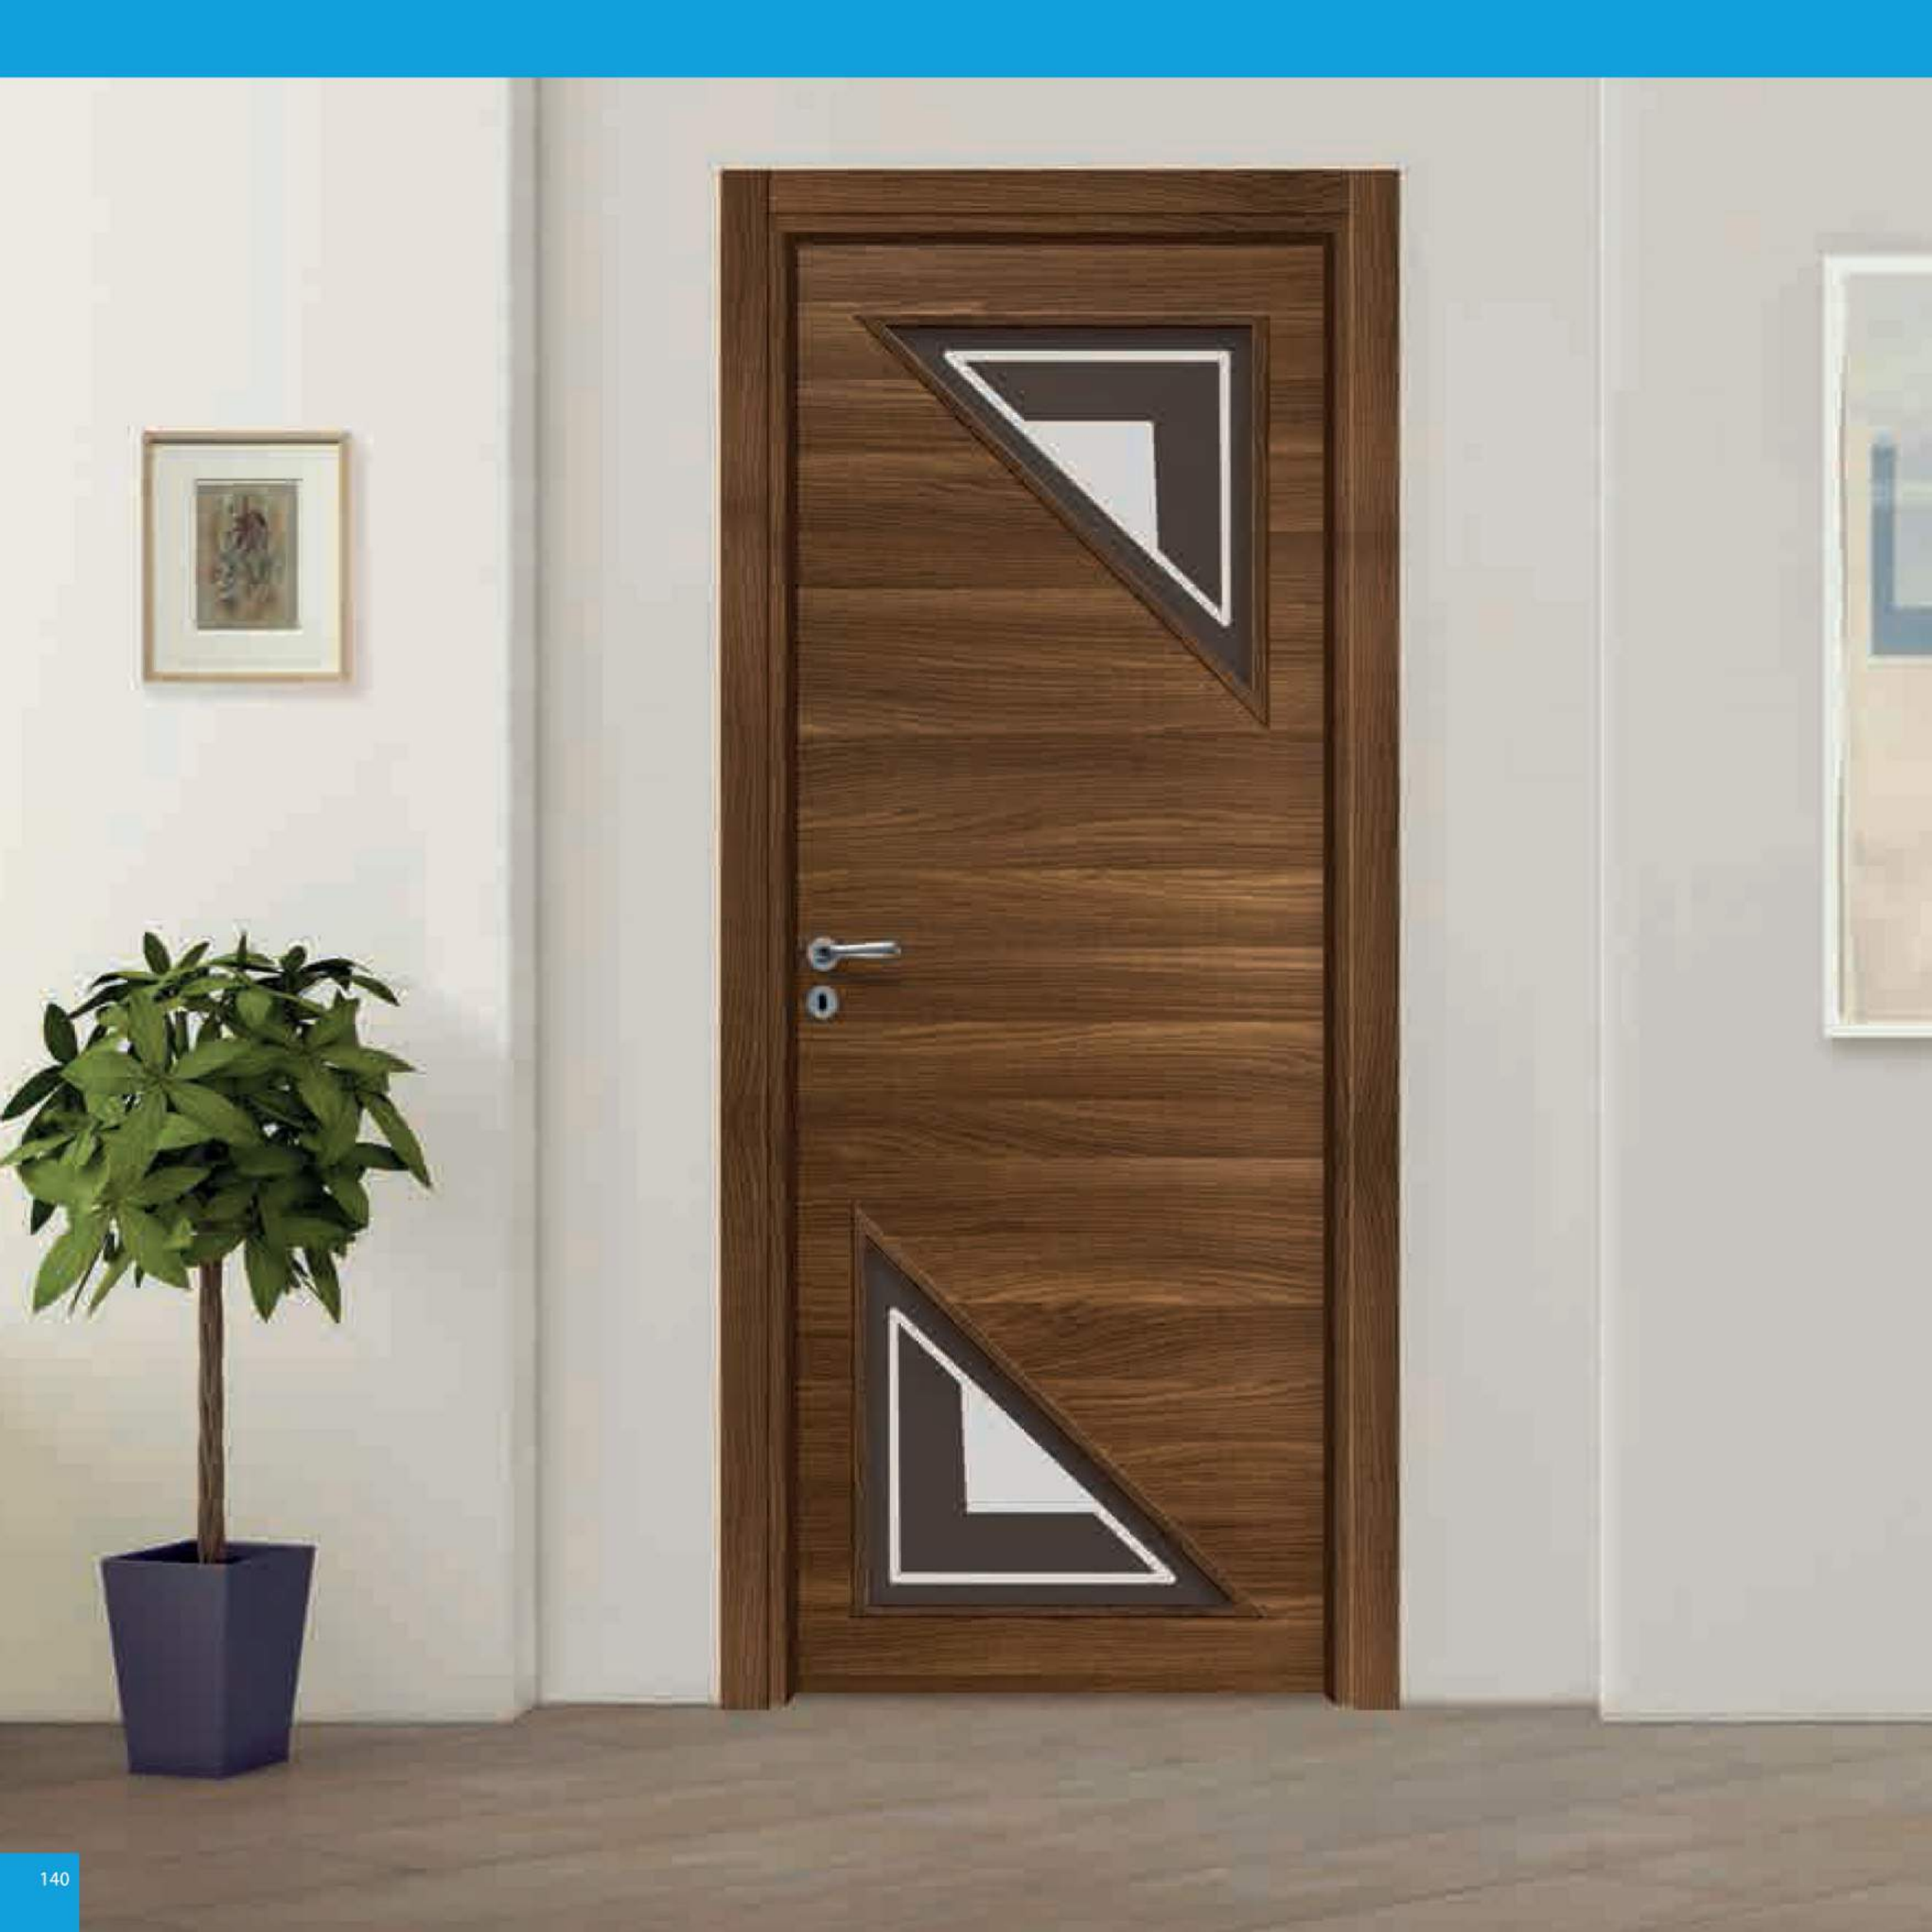

Linea GLASSY

Mod. **GLASSY INGLESE 03 V OB**

Essenza: BECK BIANCO
Vetro: TRASPARENTE FUMÈ
Decoro: ADRY 19 SABBIATO BIANCO

Linea GLASSY

Mod. **GLASSY 14**

Essenza: PALISSANDRO SABBIA
Vetro: SATINATO SOFT GIALLO