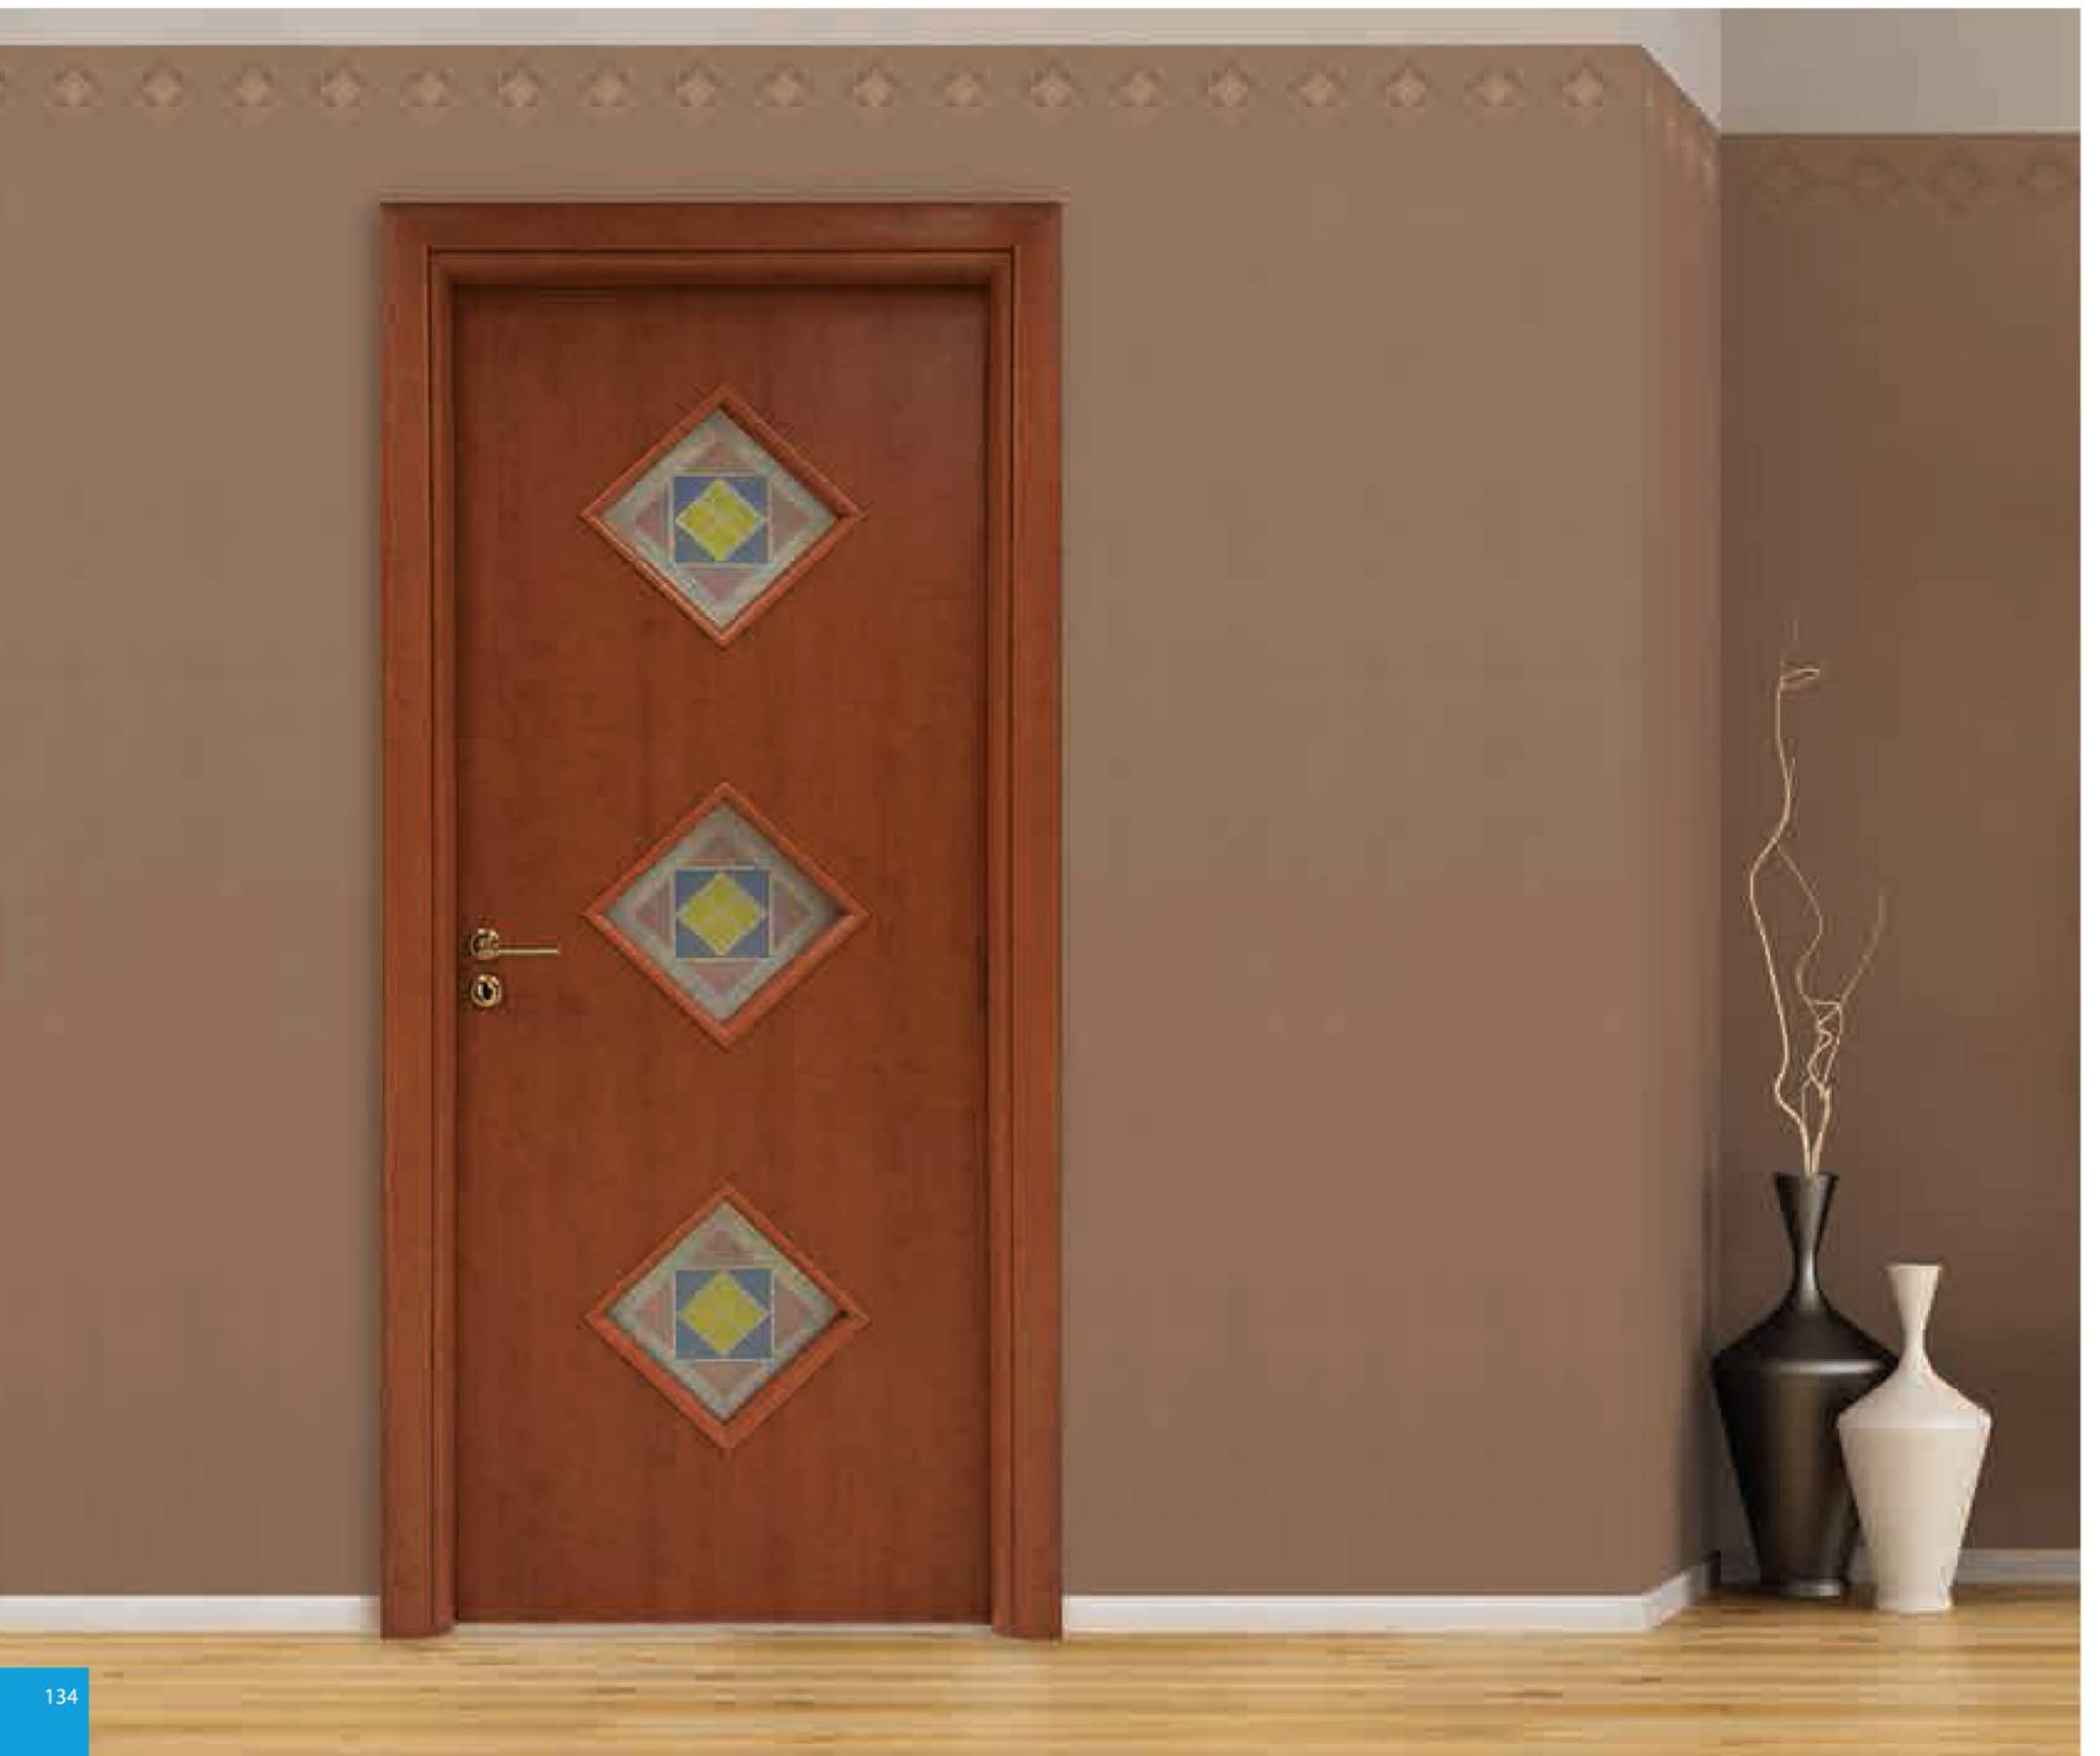

Linea GLASSY

Mod. **GLASSY 03**

Essenza: CILIEGIO
Vetro: FUSO
Decoro: ADRY 150