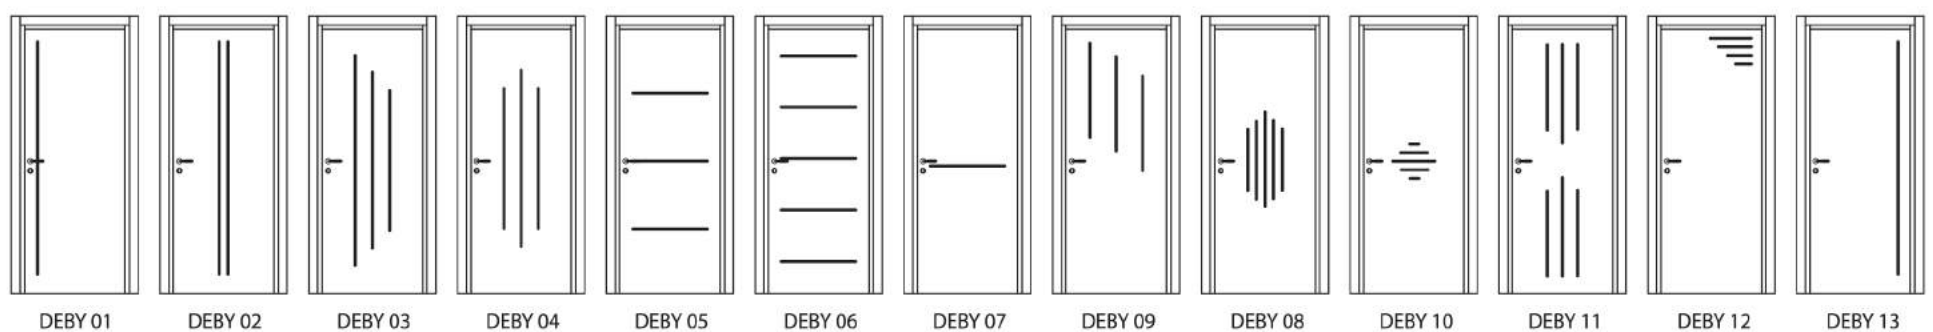

Essenza: BECK CARAMEL

Linea METAL DESIGN

*Porte con inserti metallici per un design ricercato,
ma dalle linee essenziali.*

Tutti i modelli

MERY

DESY

DEBY

Linea METAL DESIGN