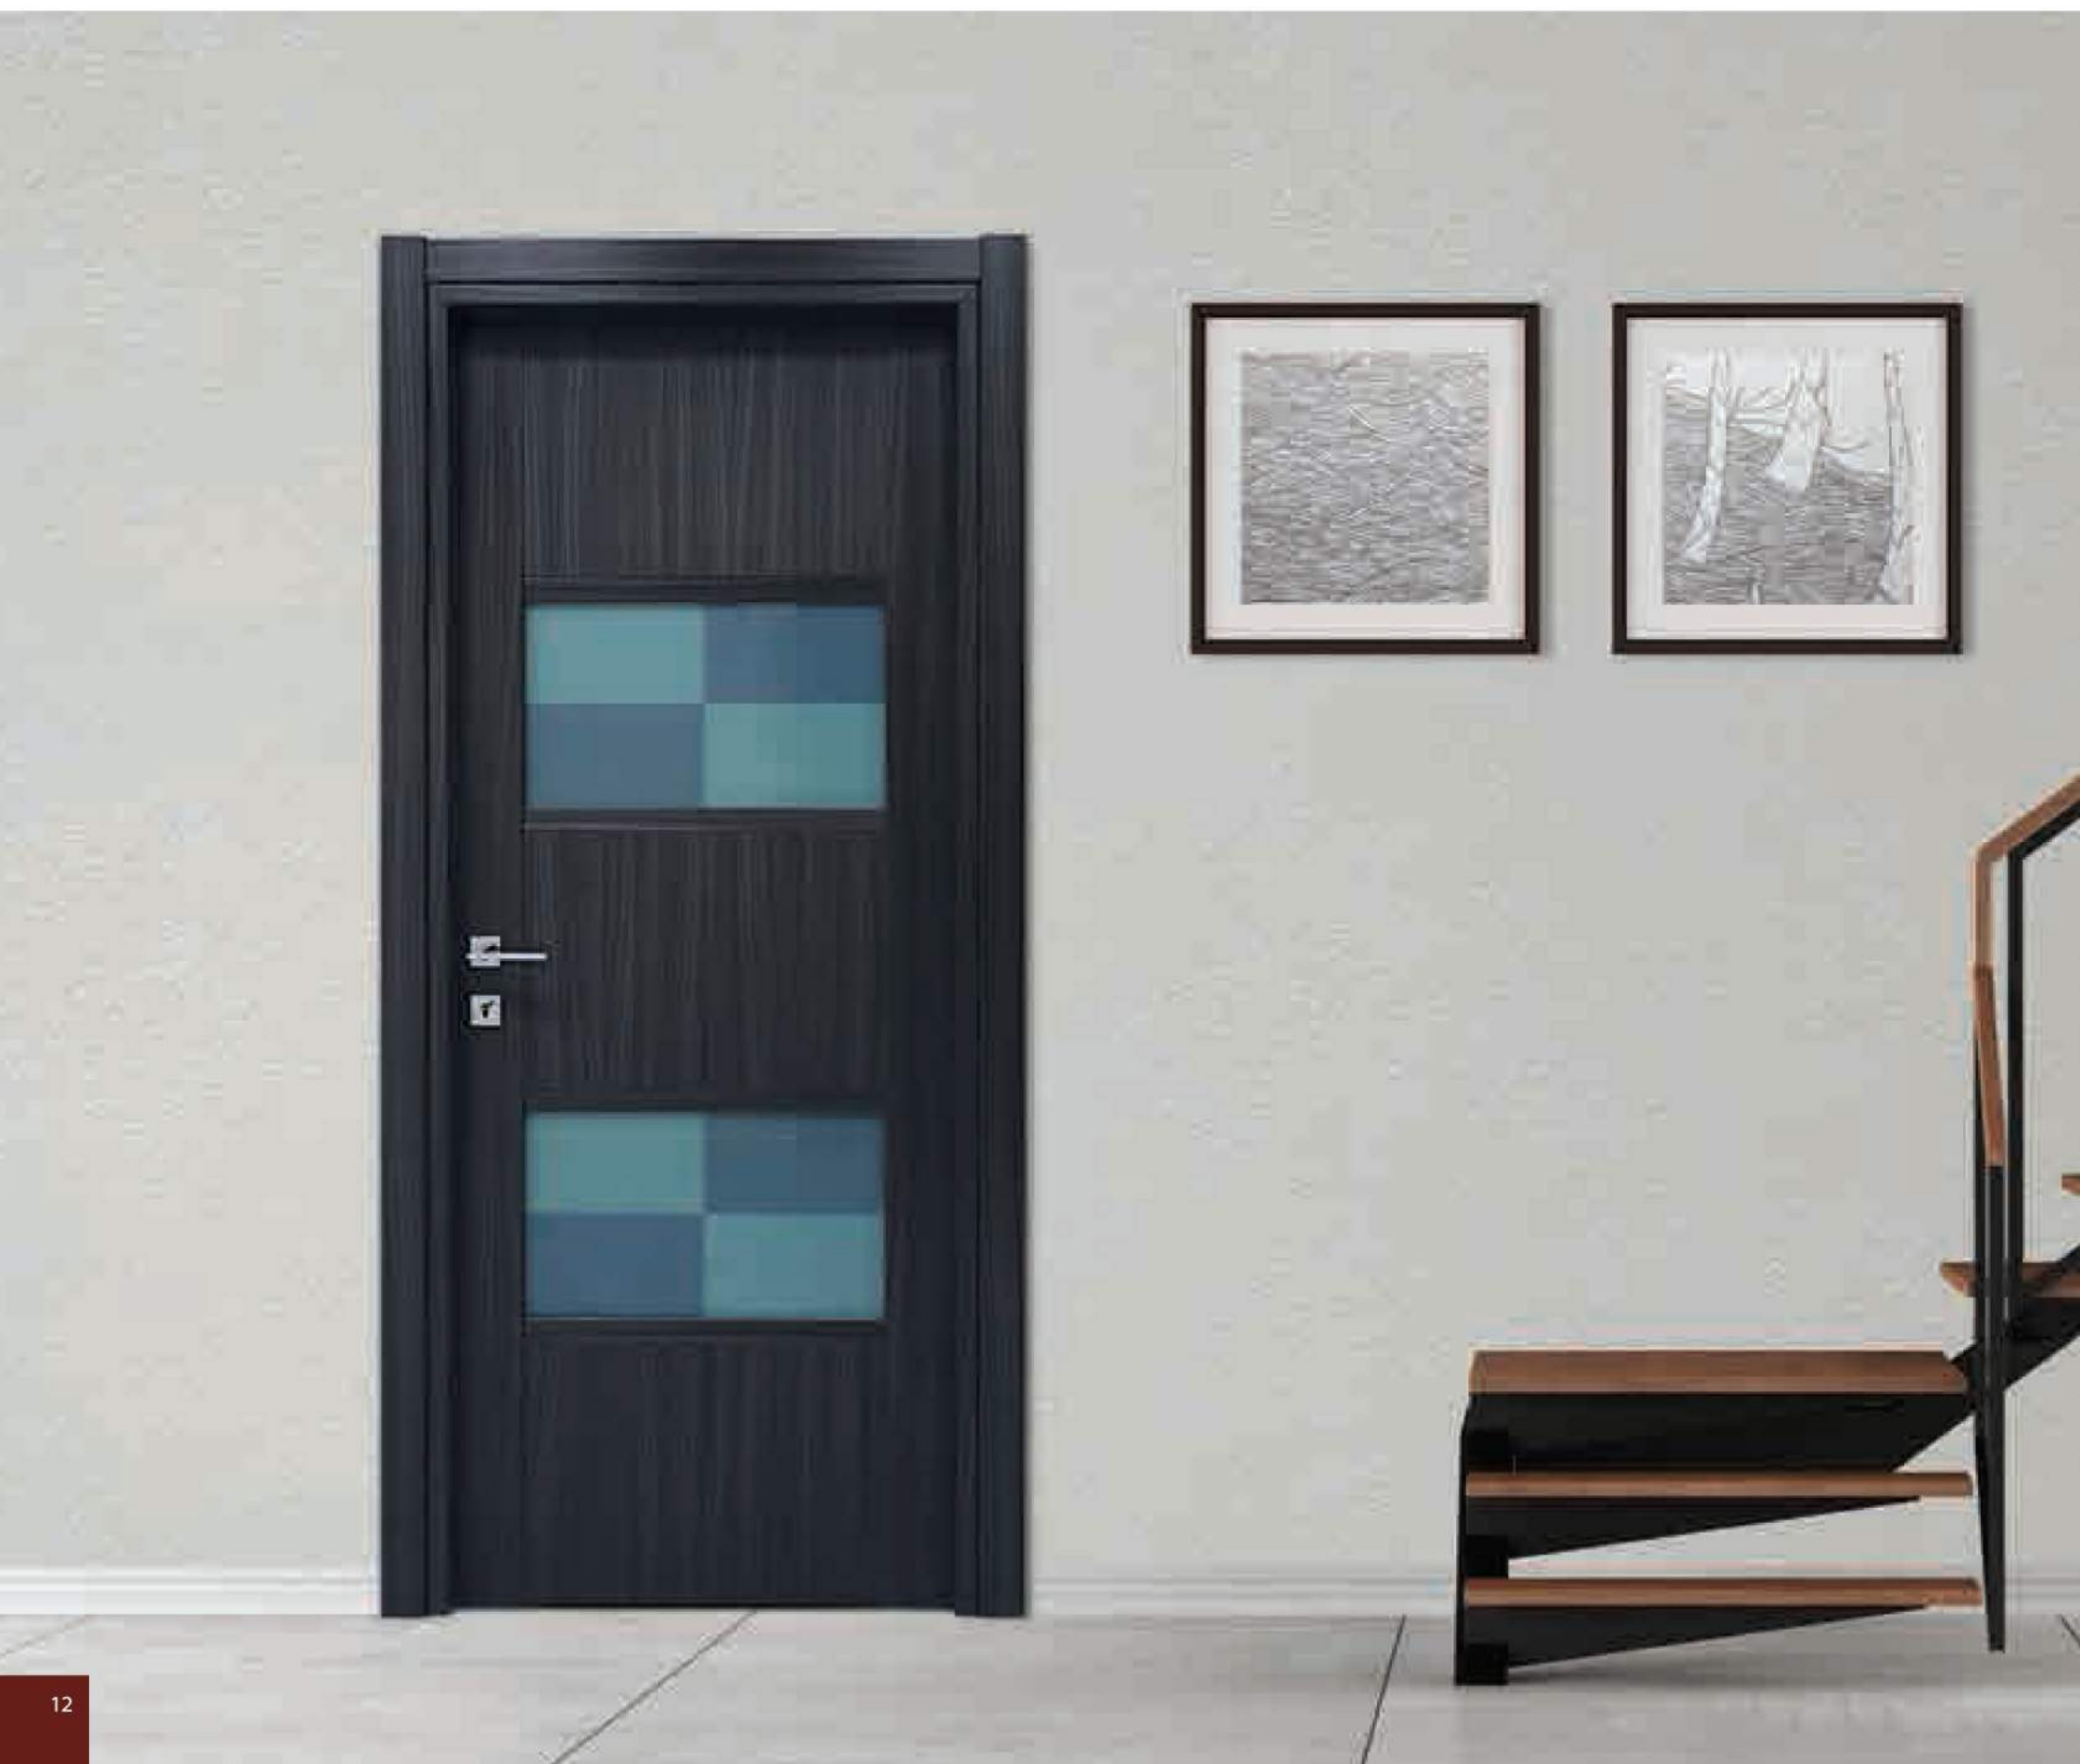

Linea MEETING

Mod. MEETING 24 V BASIC

Essenza: PALISSANDRO BLU

Vetro: SERIGRAFATO

Decoro: MULTICOLOR 03