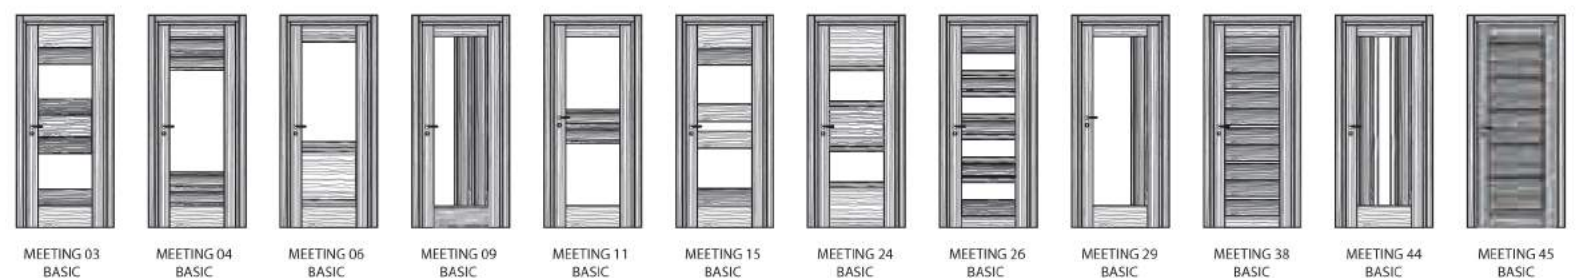

BECK TELA

BECK LUNA

Linea MEETING

Un gioco di incastri, pannelli, montanti e traversi, compongono le porte della linea Meeting, tanti modelli per ogni gusto ed esigenza.

Tutti i modelli PLUS

Tutti i modelli BASIC