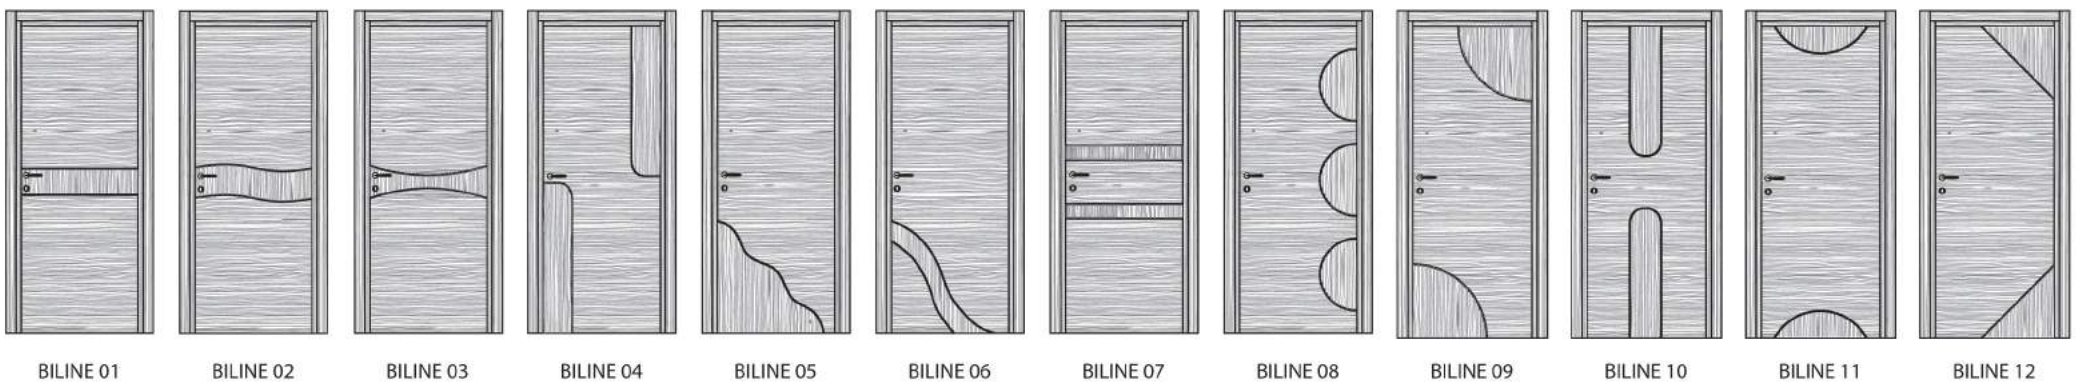

Vetro: SATINATO BIANCO

Decoro: DANY 46 SABBIATO BIANCO

Linea BILINE

Un intreccio di trame ed essenze, una linea dal taglio contemporaneo, risultato di un'accurata ricerca stilistica e dei materiali.

Tutti i modelli