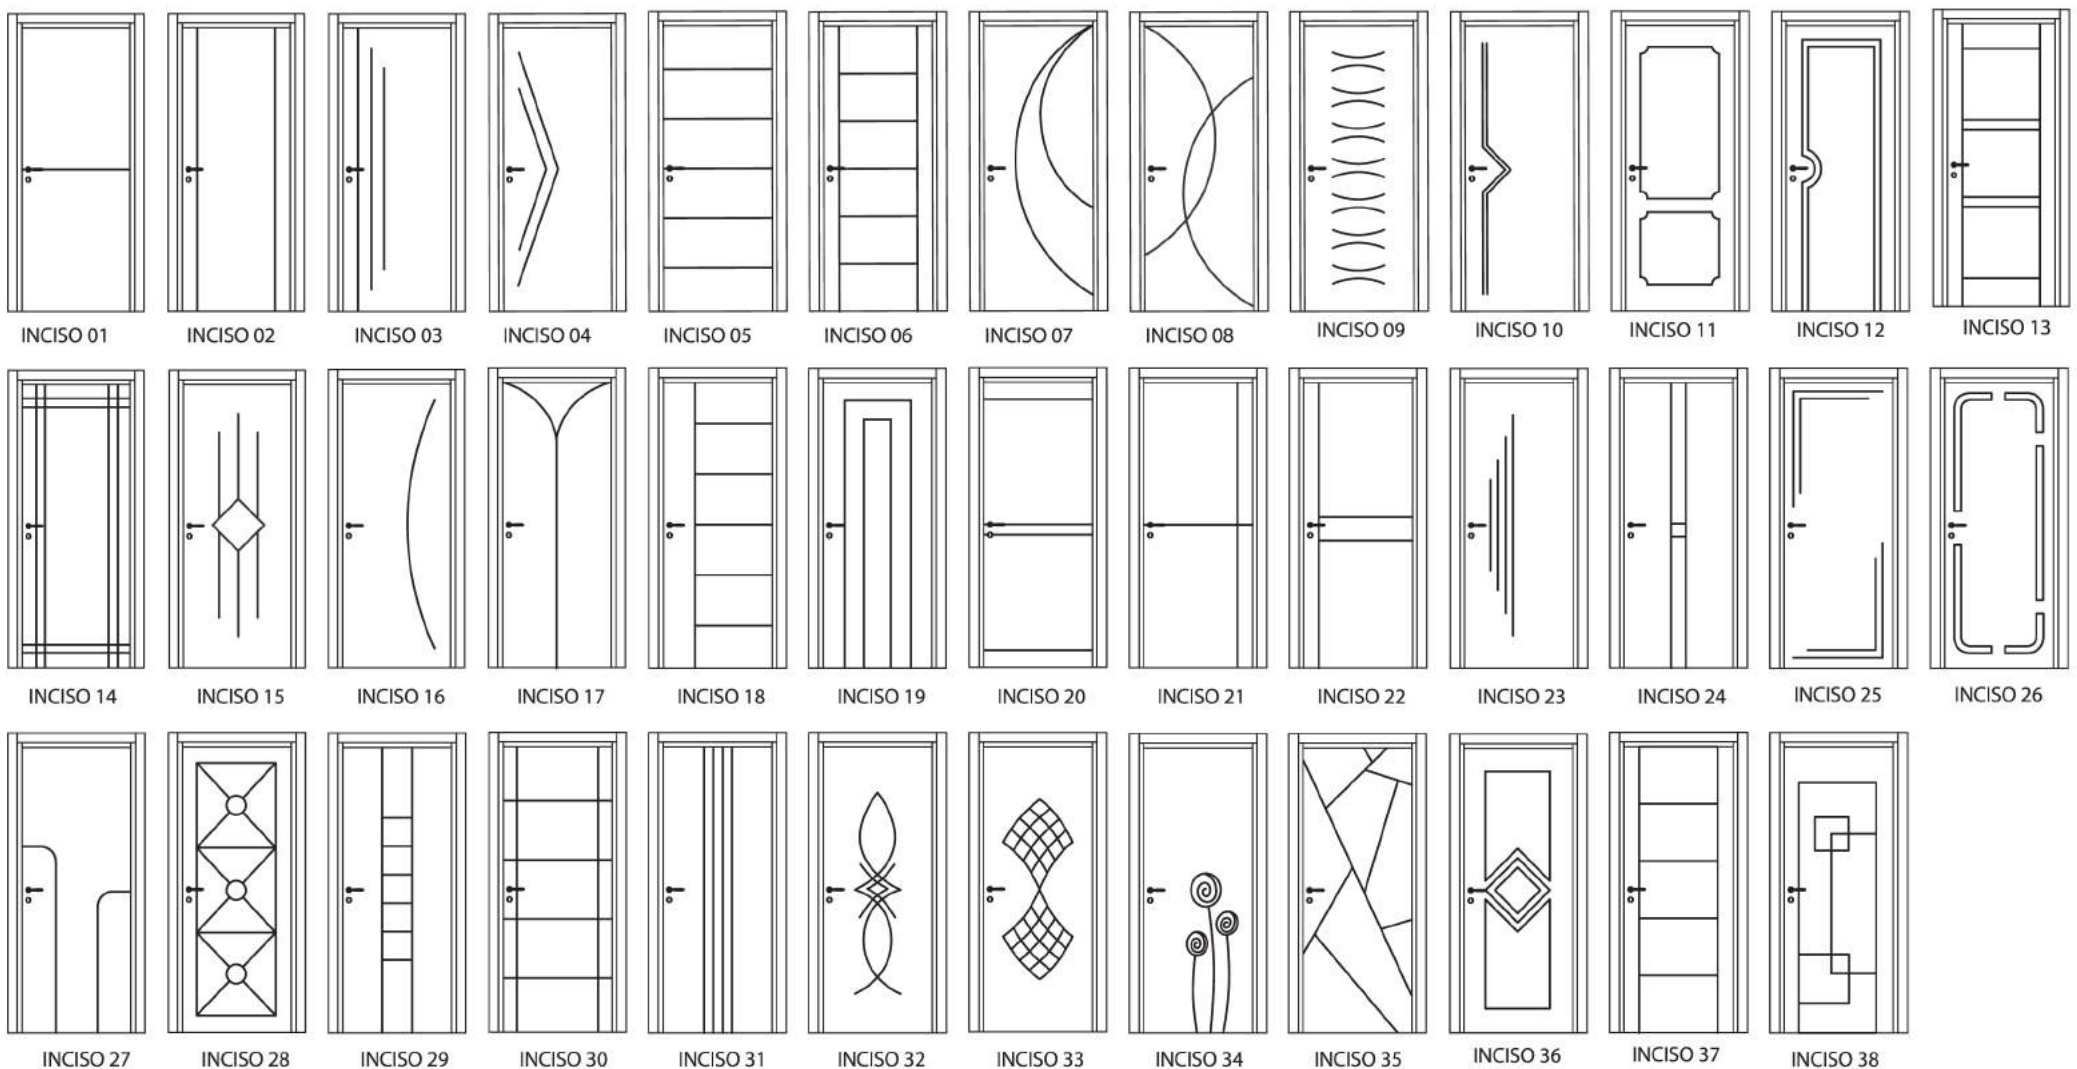

Linea METAL DESIGN

Mod. DESY 14

Essenza: AVORIO
Inserto: CROMOSATINATO

Linea INCISO

Linee nette e decise caratterizzano lo stile di questa collezione, un tocco di personalità per il tuo ambiente.

Tutti i modelli INCISO