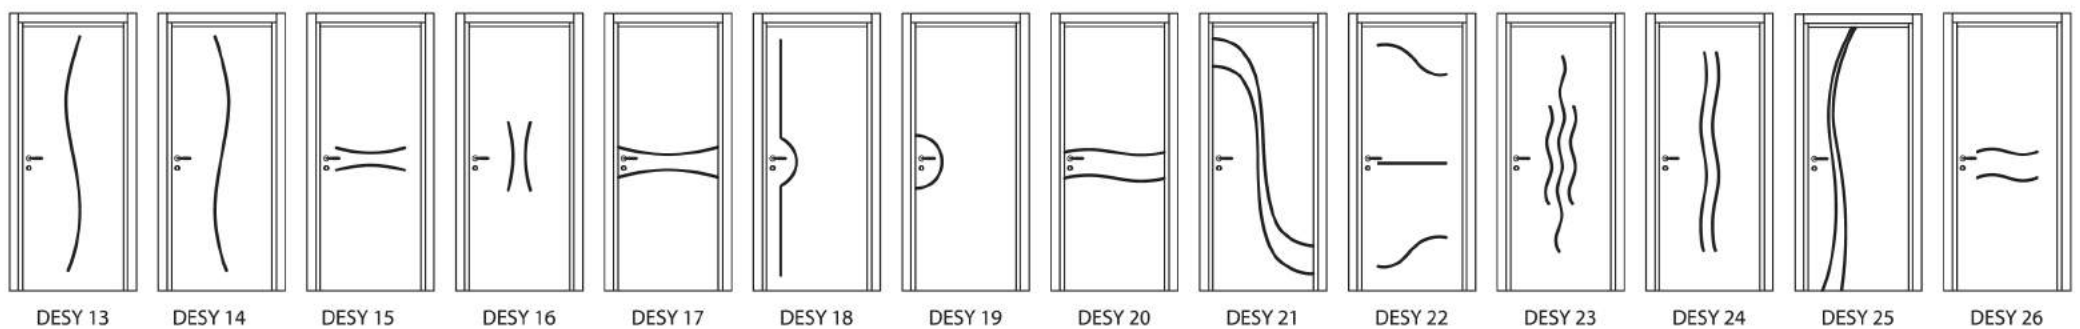

Essenza: BECK CARAMEL

Linea METAL DESIGN

*Porte con inserti metallici per un design ricercato,
ma dalle linee essenziali.*

Tutti i modelli

MERY

DESY

DEBY

Linea METAL DESIGN