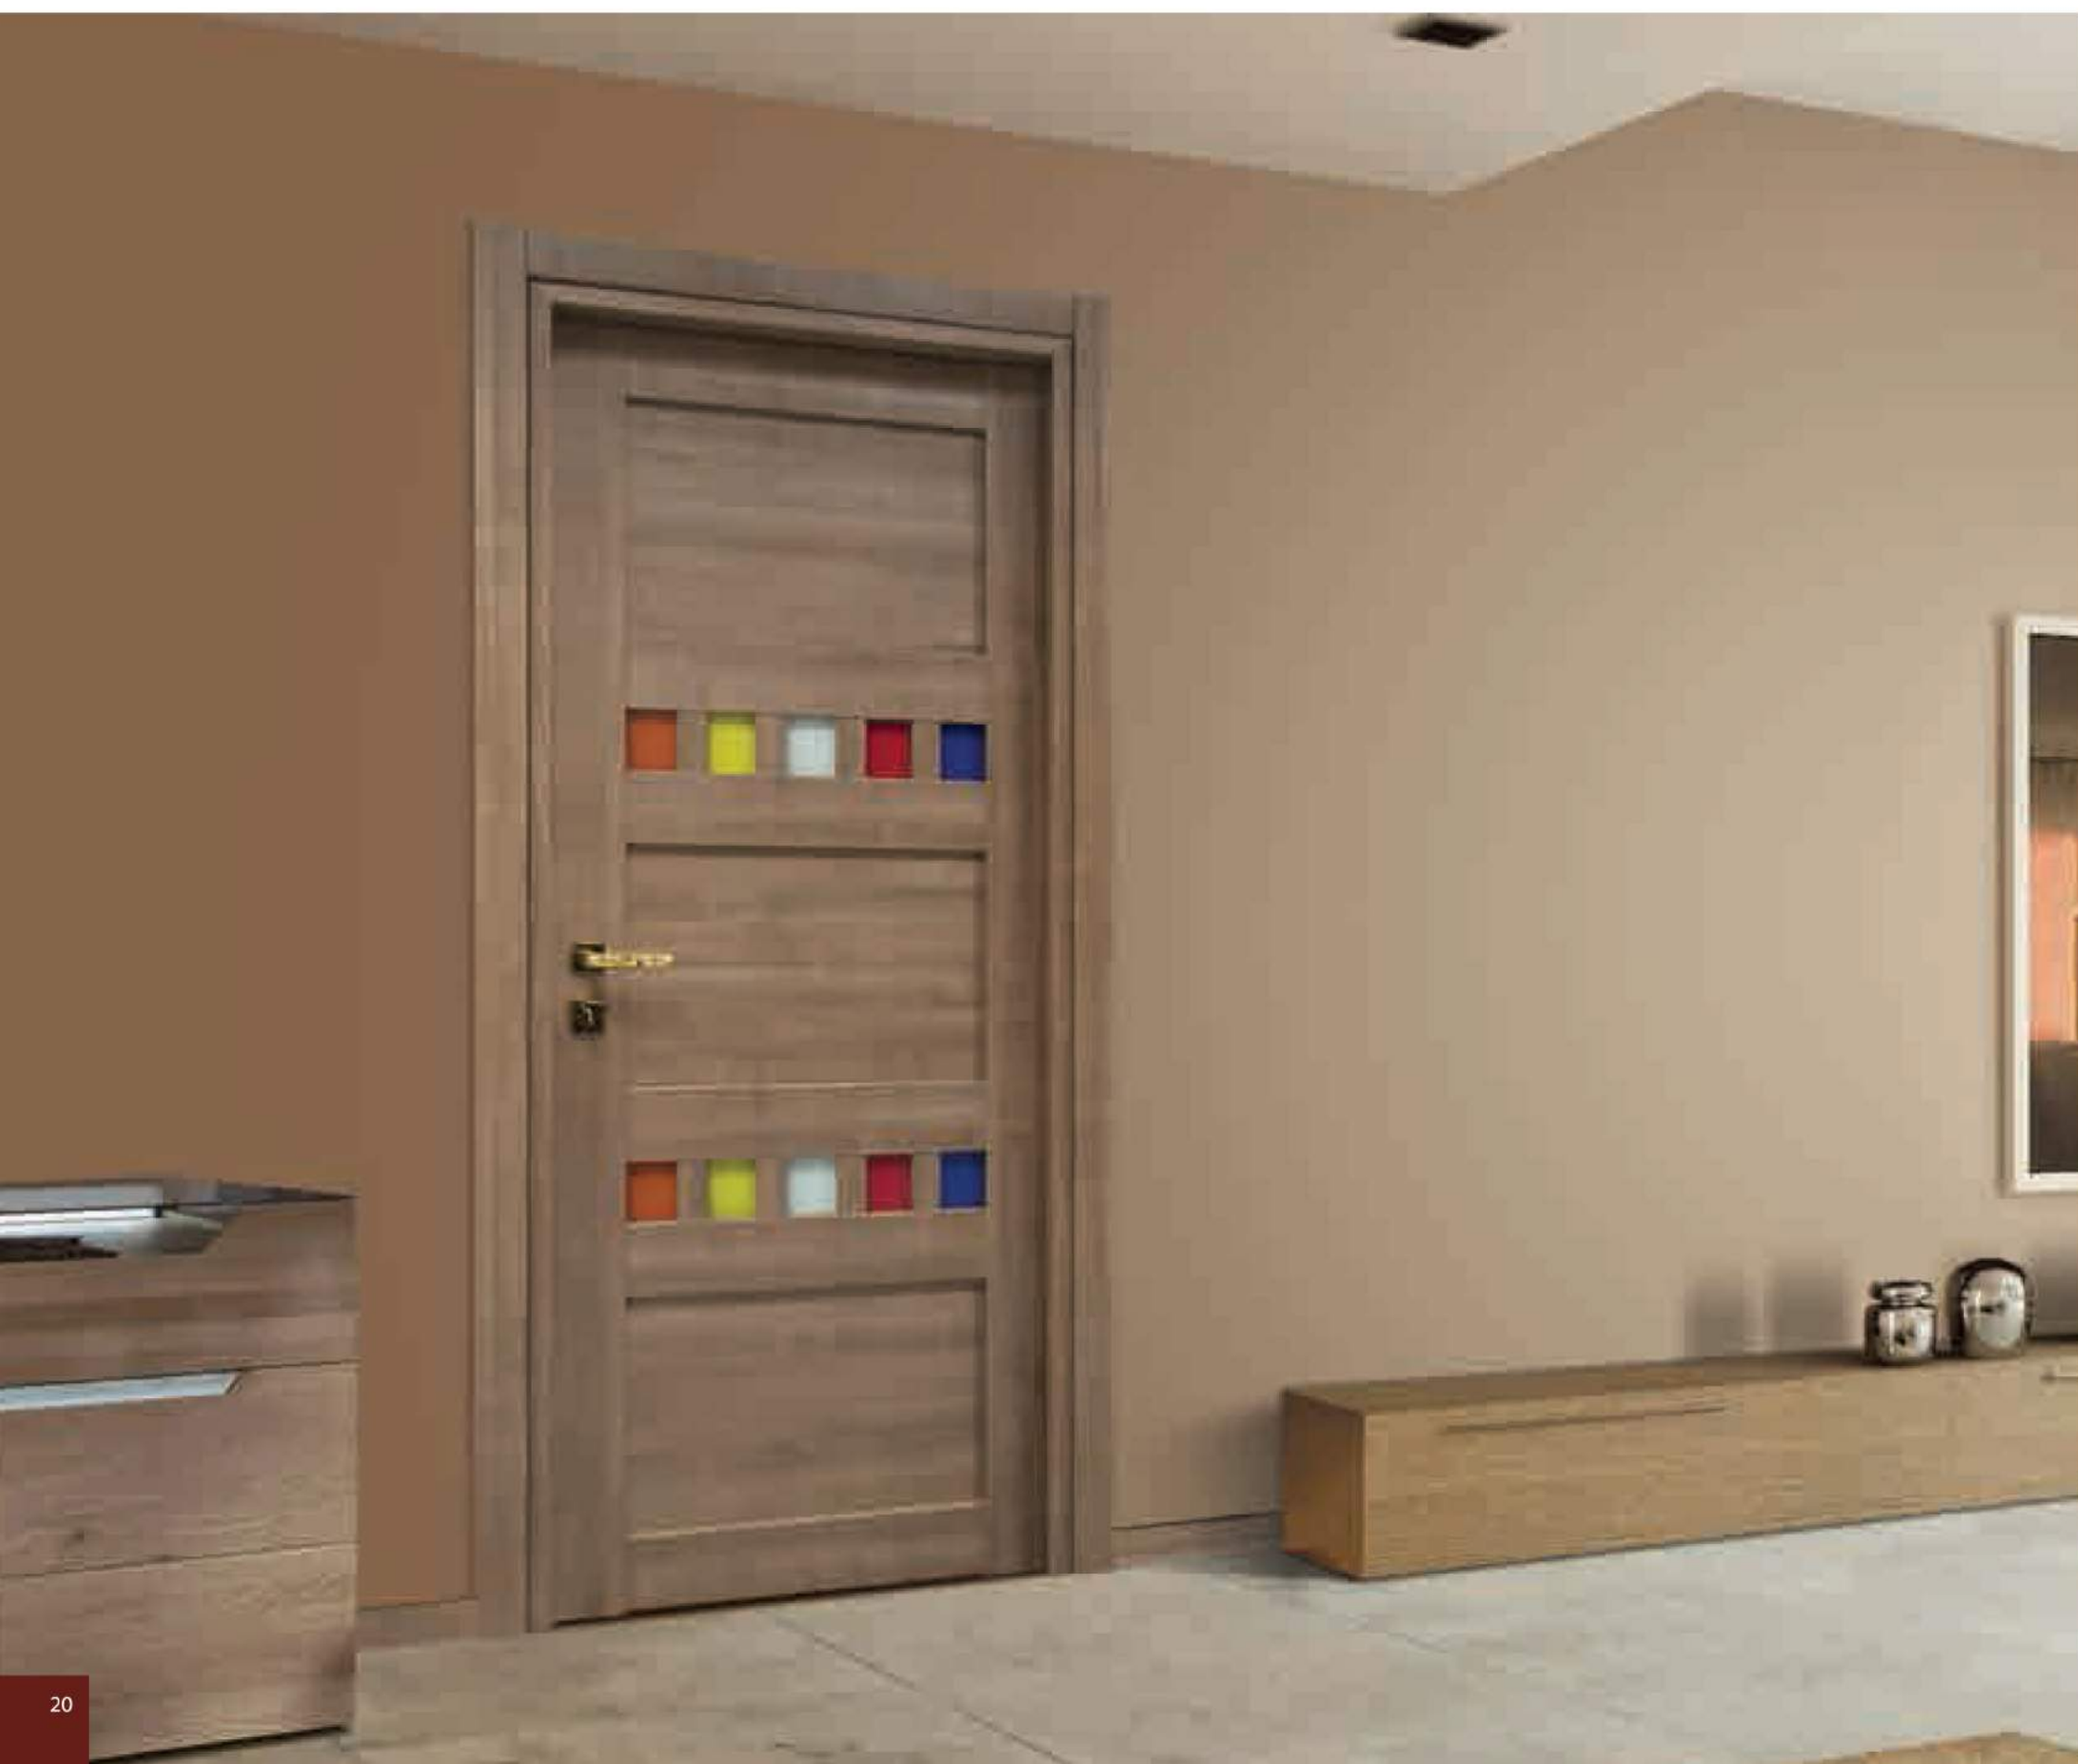

Linea MEETING

Mod. MEETING 28 V PLUS

Essenza: BECK CILIEGIO
Vetro: LAM COLORATO COPRENTE