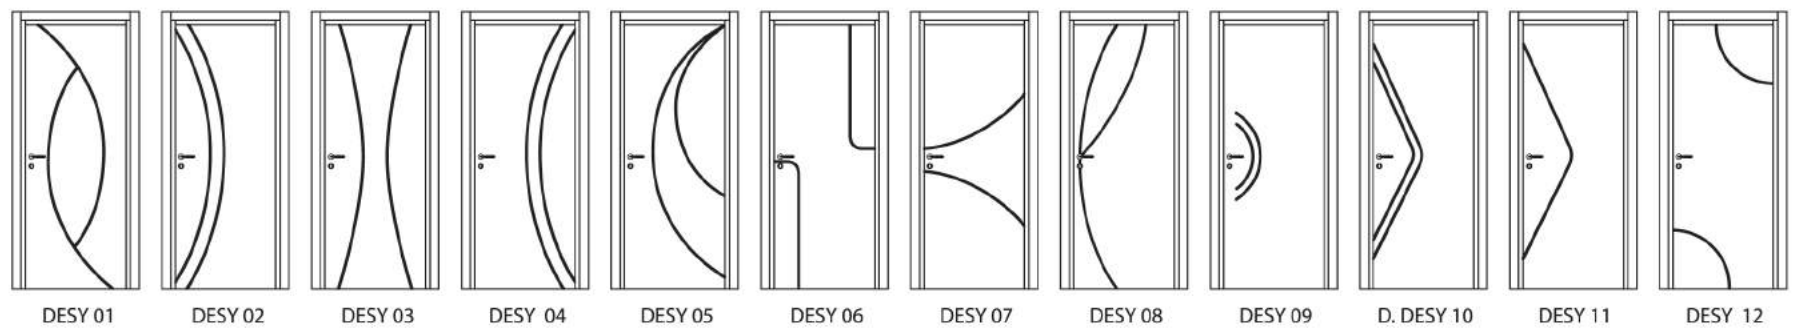

Essenza: BECK CARAMEL

Linea METAL DESIGN

*Porte con inserti metallici per un design ricercato,
ma dalle linee essenziali.*

Tutti i modelli

MERY

DESY

DEBY

Linea METAL DESIGN