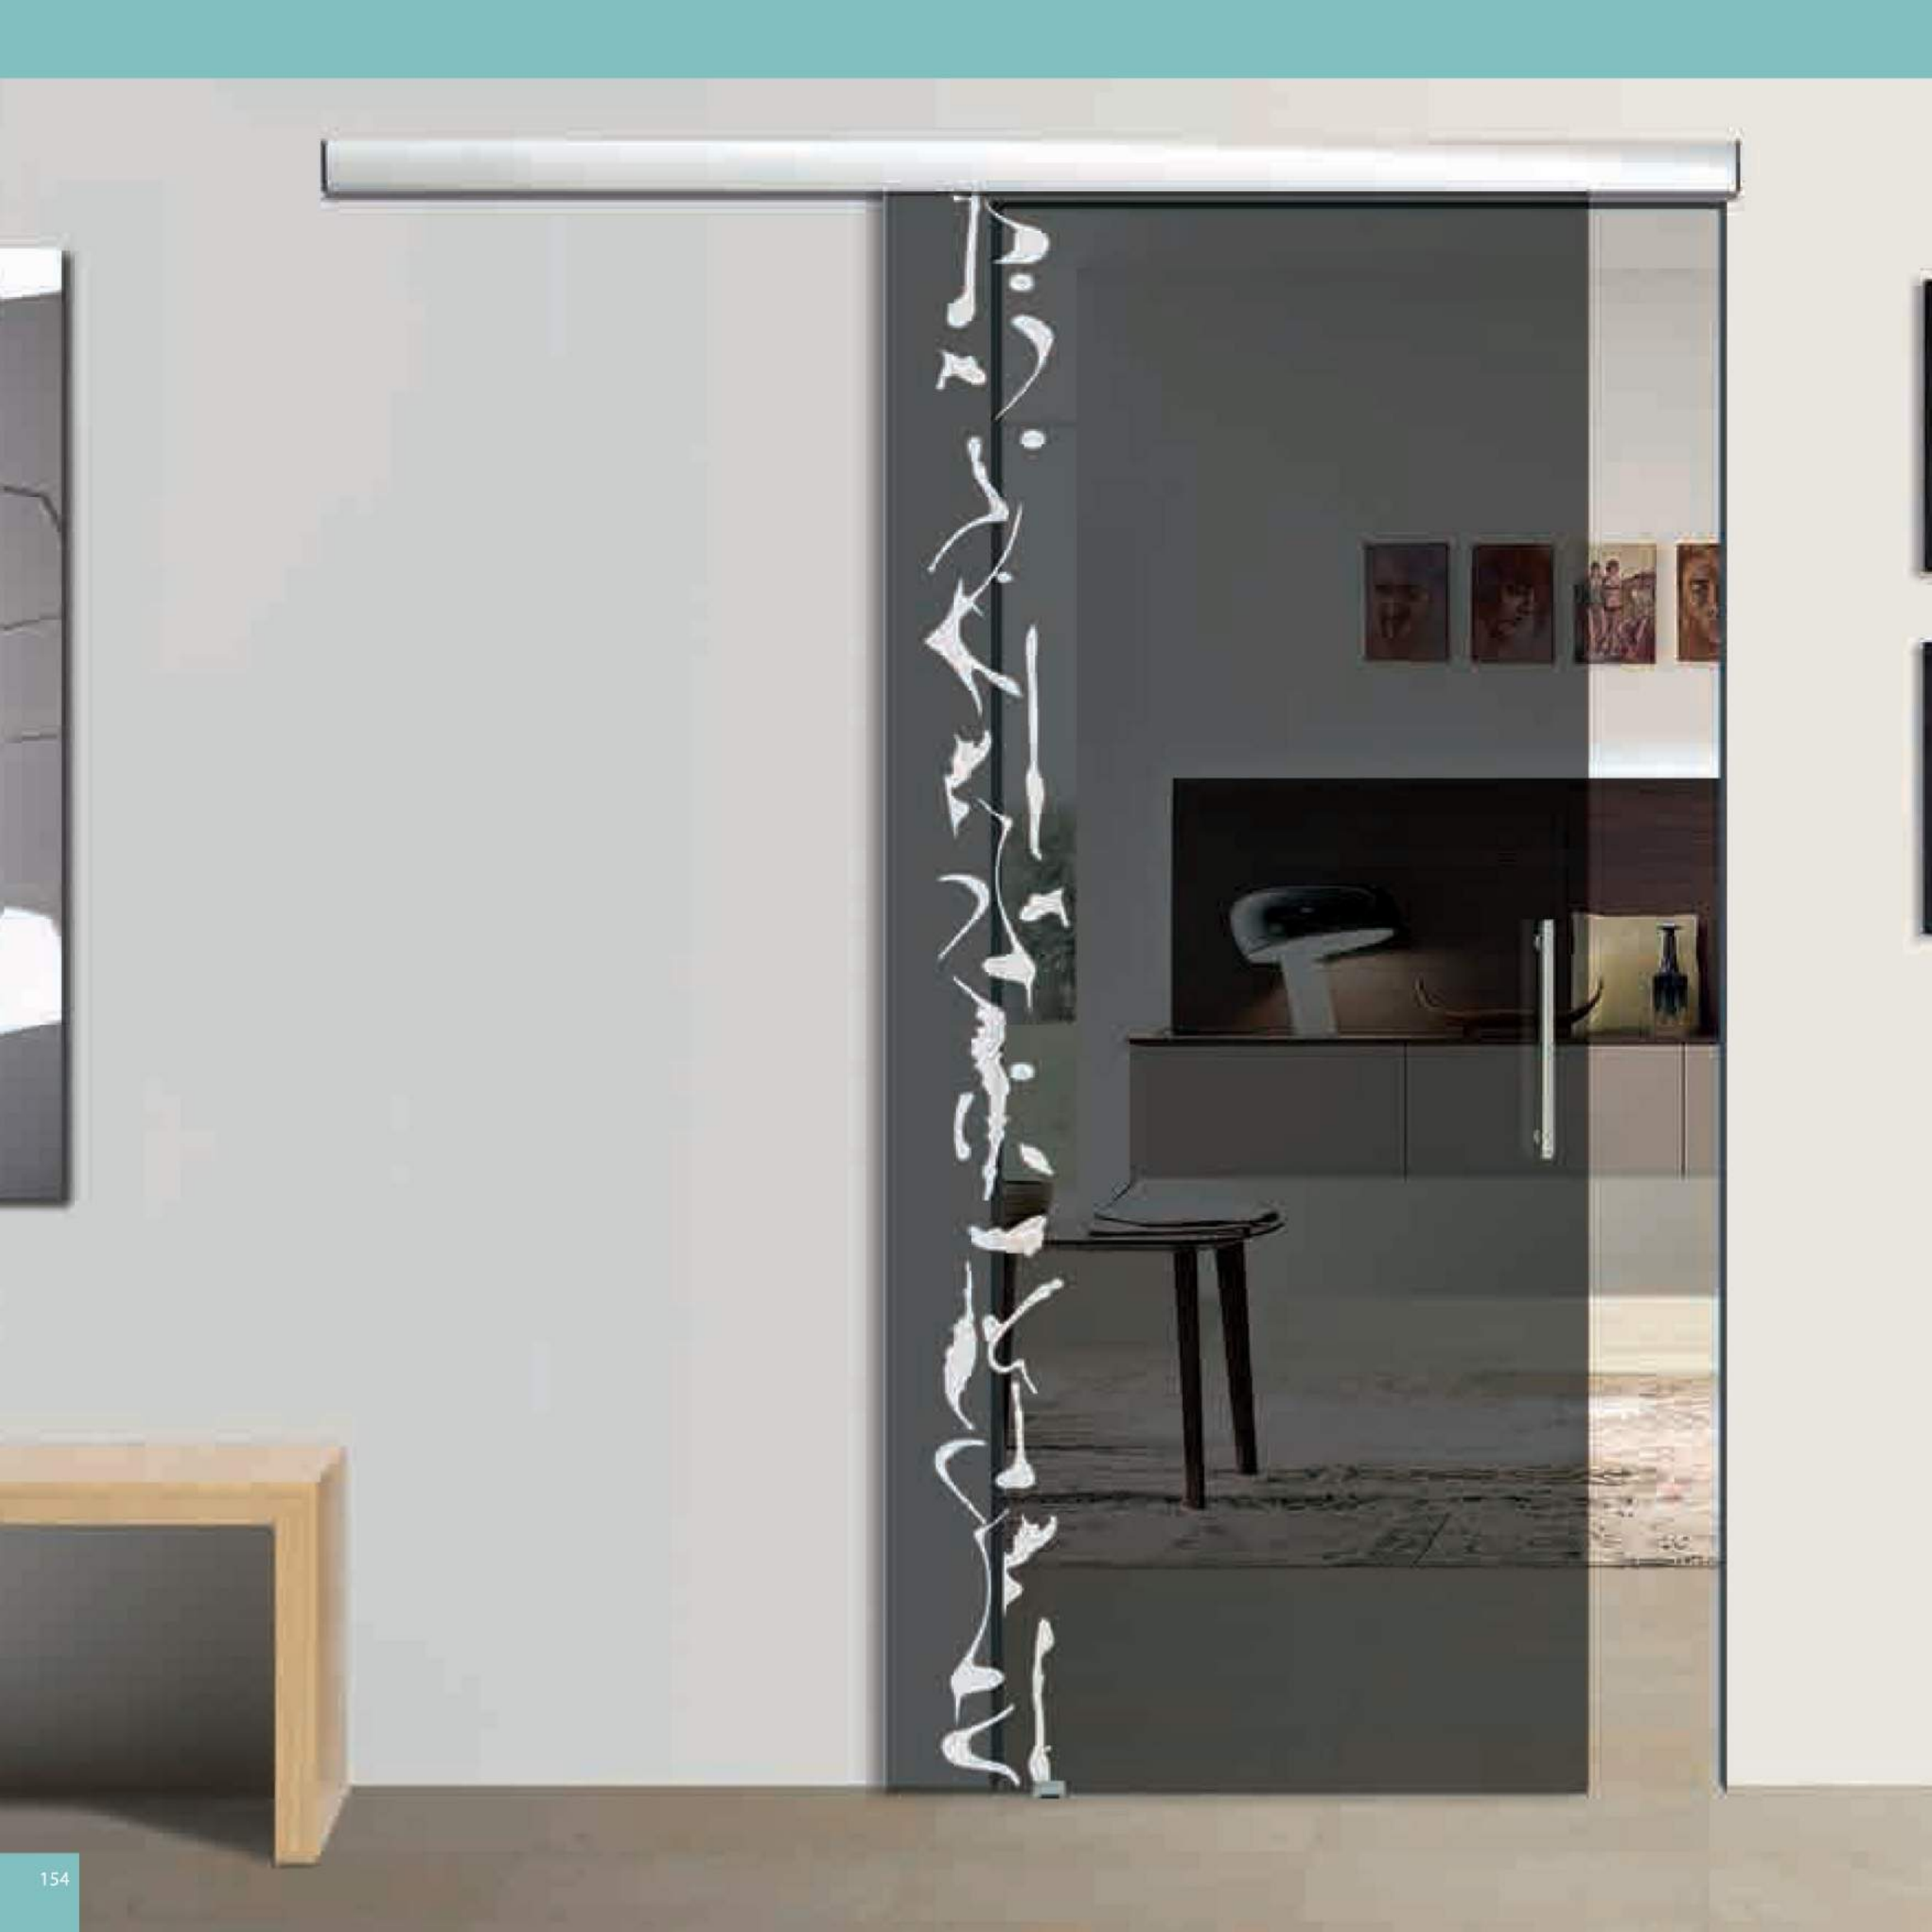

Decoro: SERY 34-1

Linea GLASS

Mod. **GLASS 02** A scomparsa

Essenza: AVORIO

Vetro: SATINATO SOFT GIALLO

Decoro: DANY 103 SATINATO BIANCO

Linea GLASS

Mod. **GLASS 04** Scorrevole a parete