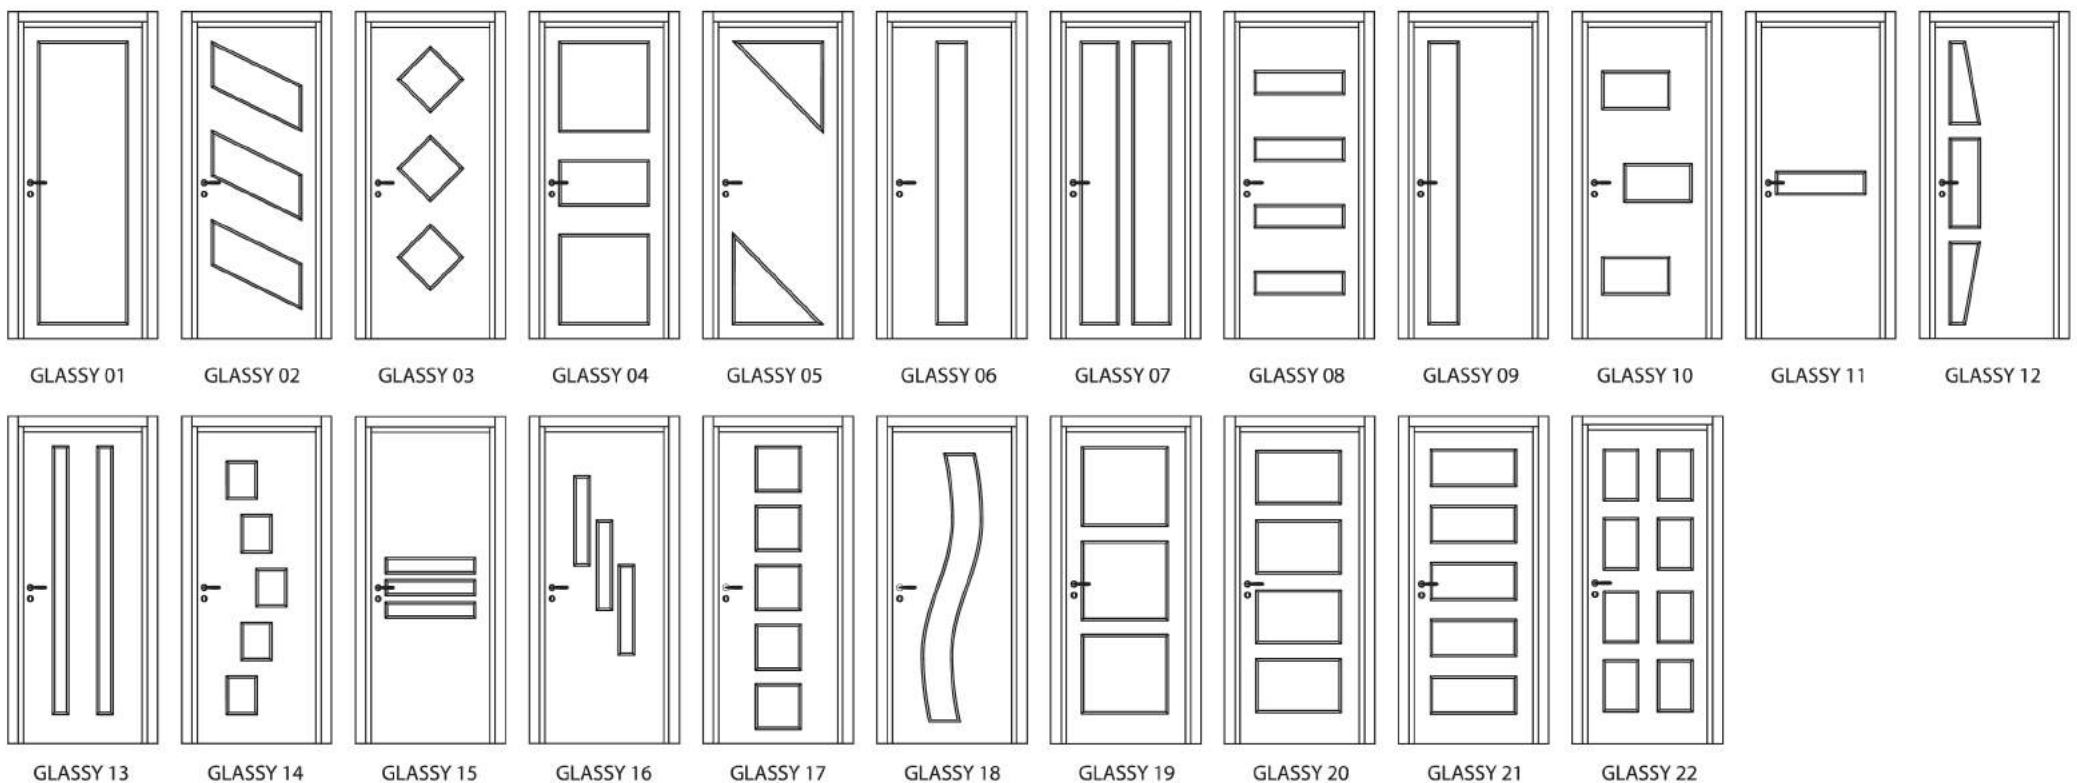

Linea GLASSY

Una linea di porte svetrate per dare nuova luce al tuo spazio, i modelli della collezione Glassy si possono realizzare con qualsiasi tipo di colore e vetro.

Tutti i modelli GLASSY