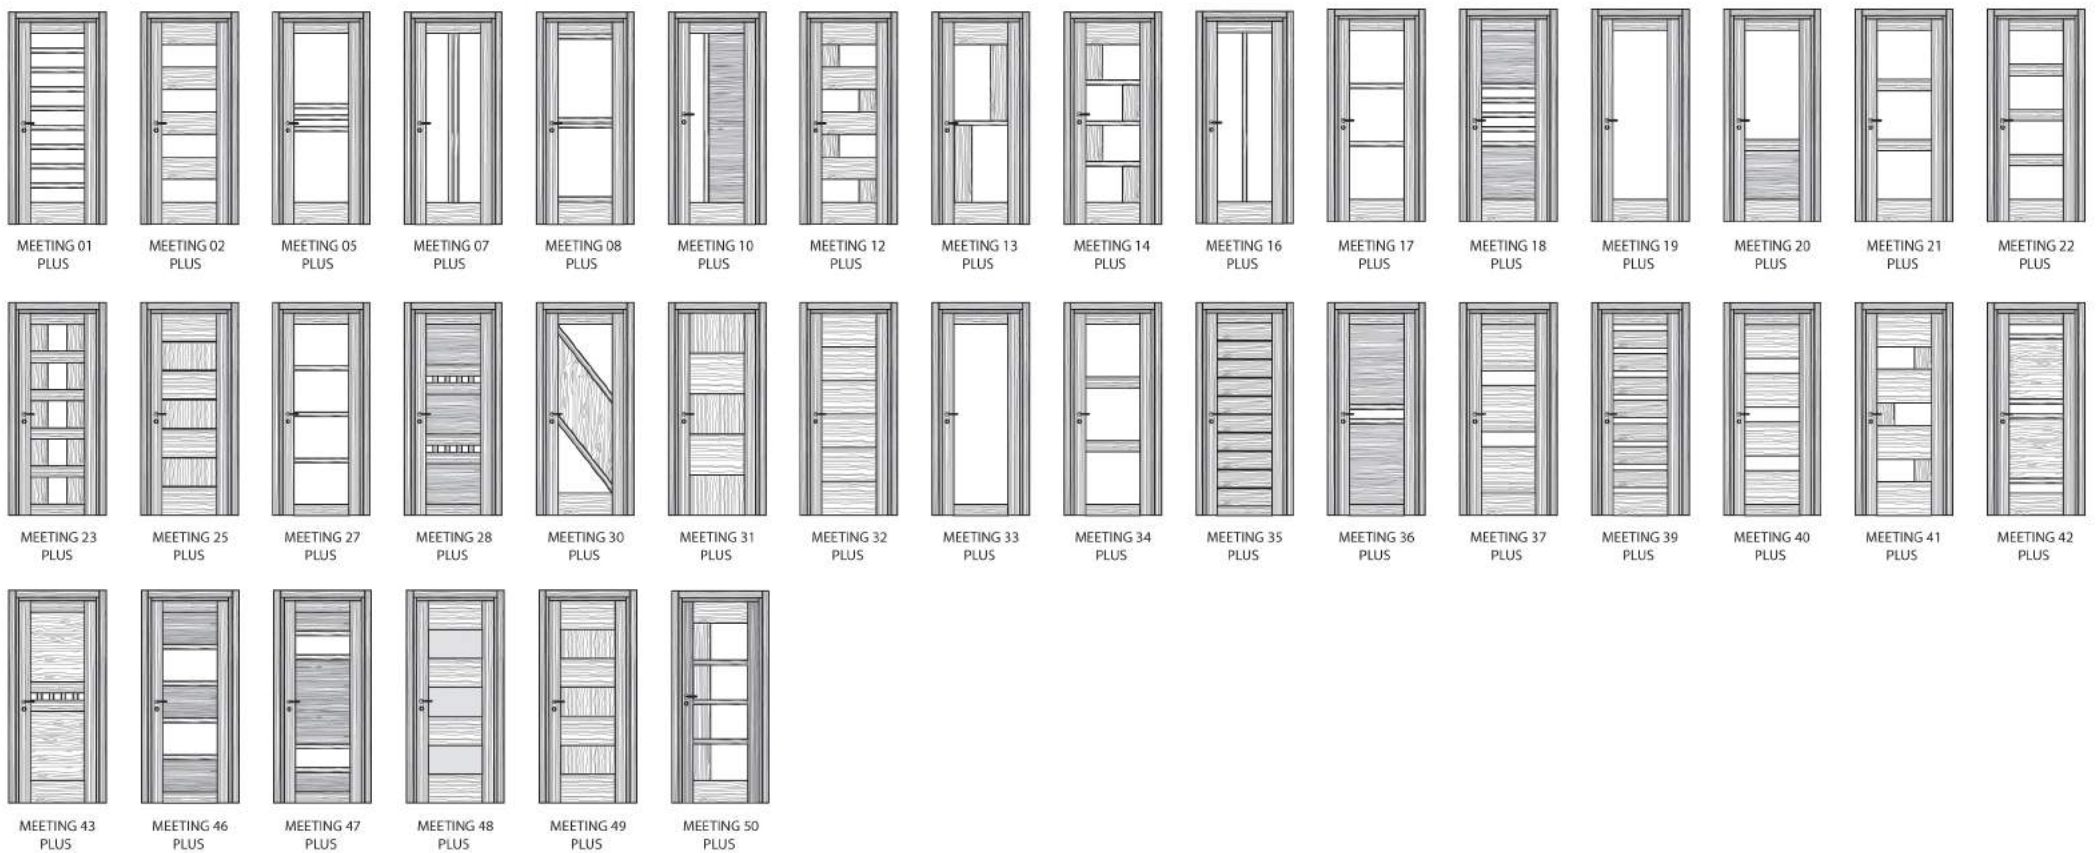

BECK TELA

BECK LUNA

Linea MEETING

Un gioco di incastri, pannelli, montanti e traversi, compongono le porte della linea Meeting, tanti modelli per ogni gusto ed esigenza.

Tutti i modelli PLUS

Tutti i modelli BASIC