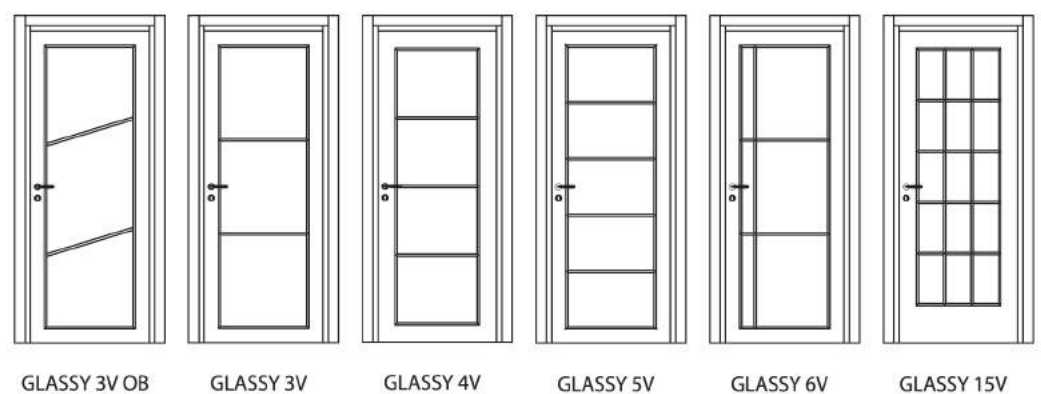

Tutti i modelli GLASSY INGLESE