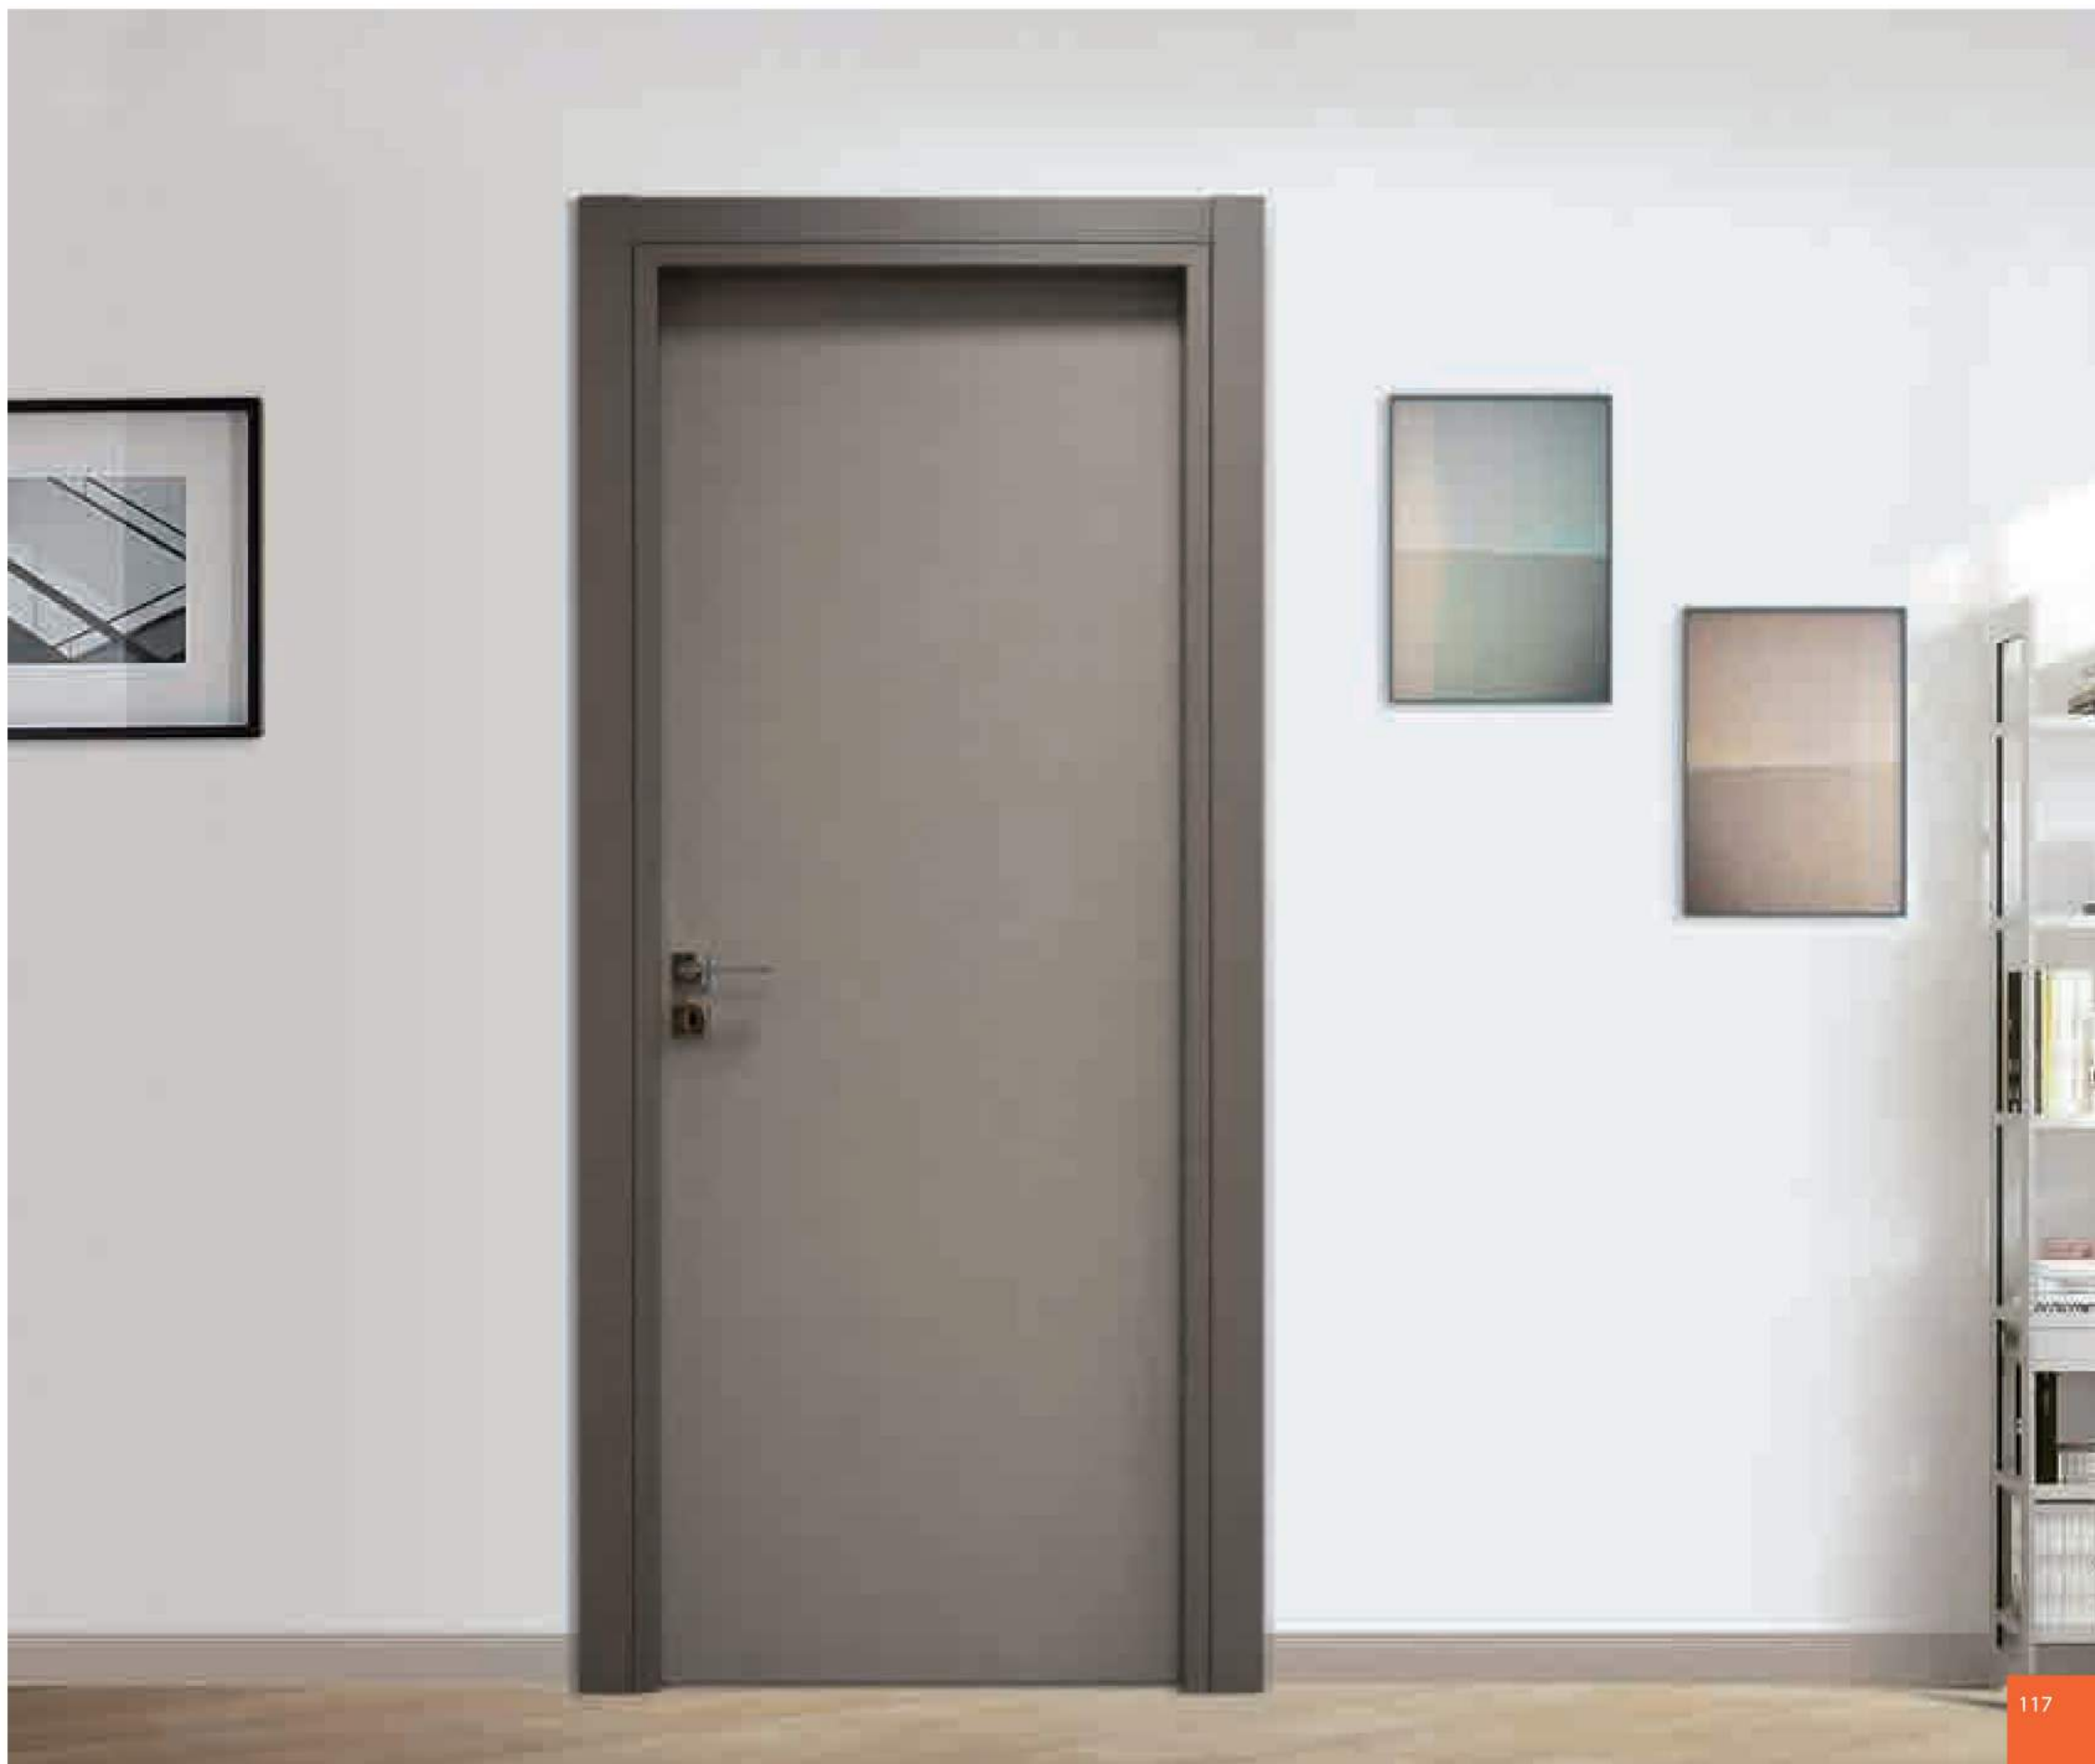

Linea CLASSIC

Mod. CLASSIC 05

Essenza: BECK TELA