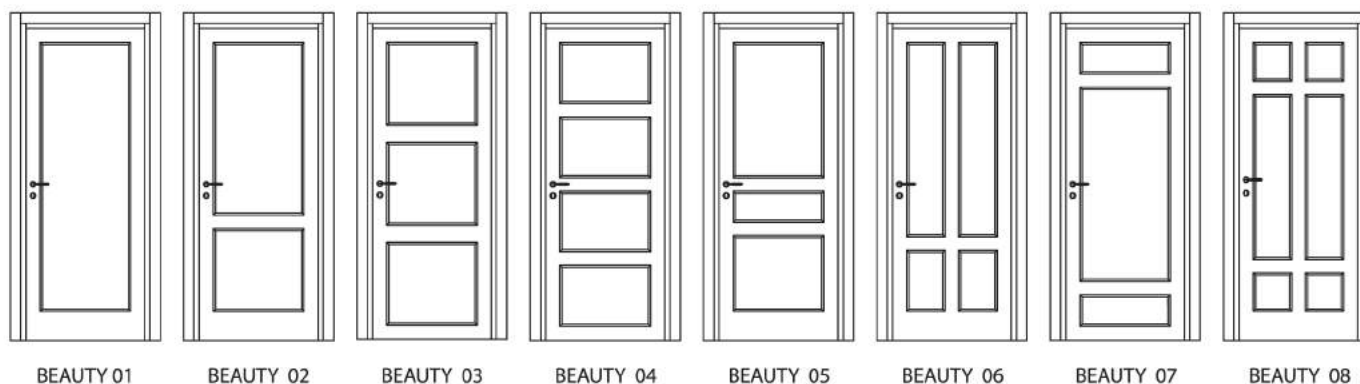

Linea BEAUTY

Modelli dal disegno classico, con bugna diamantata o, a scelta, con pannello liscio, realizzabili in tutte le essenze. Tutte le porte della collezione sono disponibili anche nella versione a vetro.

Tutti i modelli BEAUTY