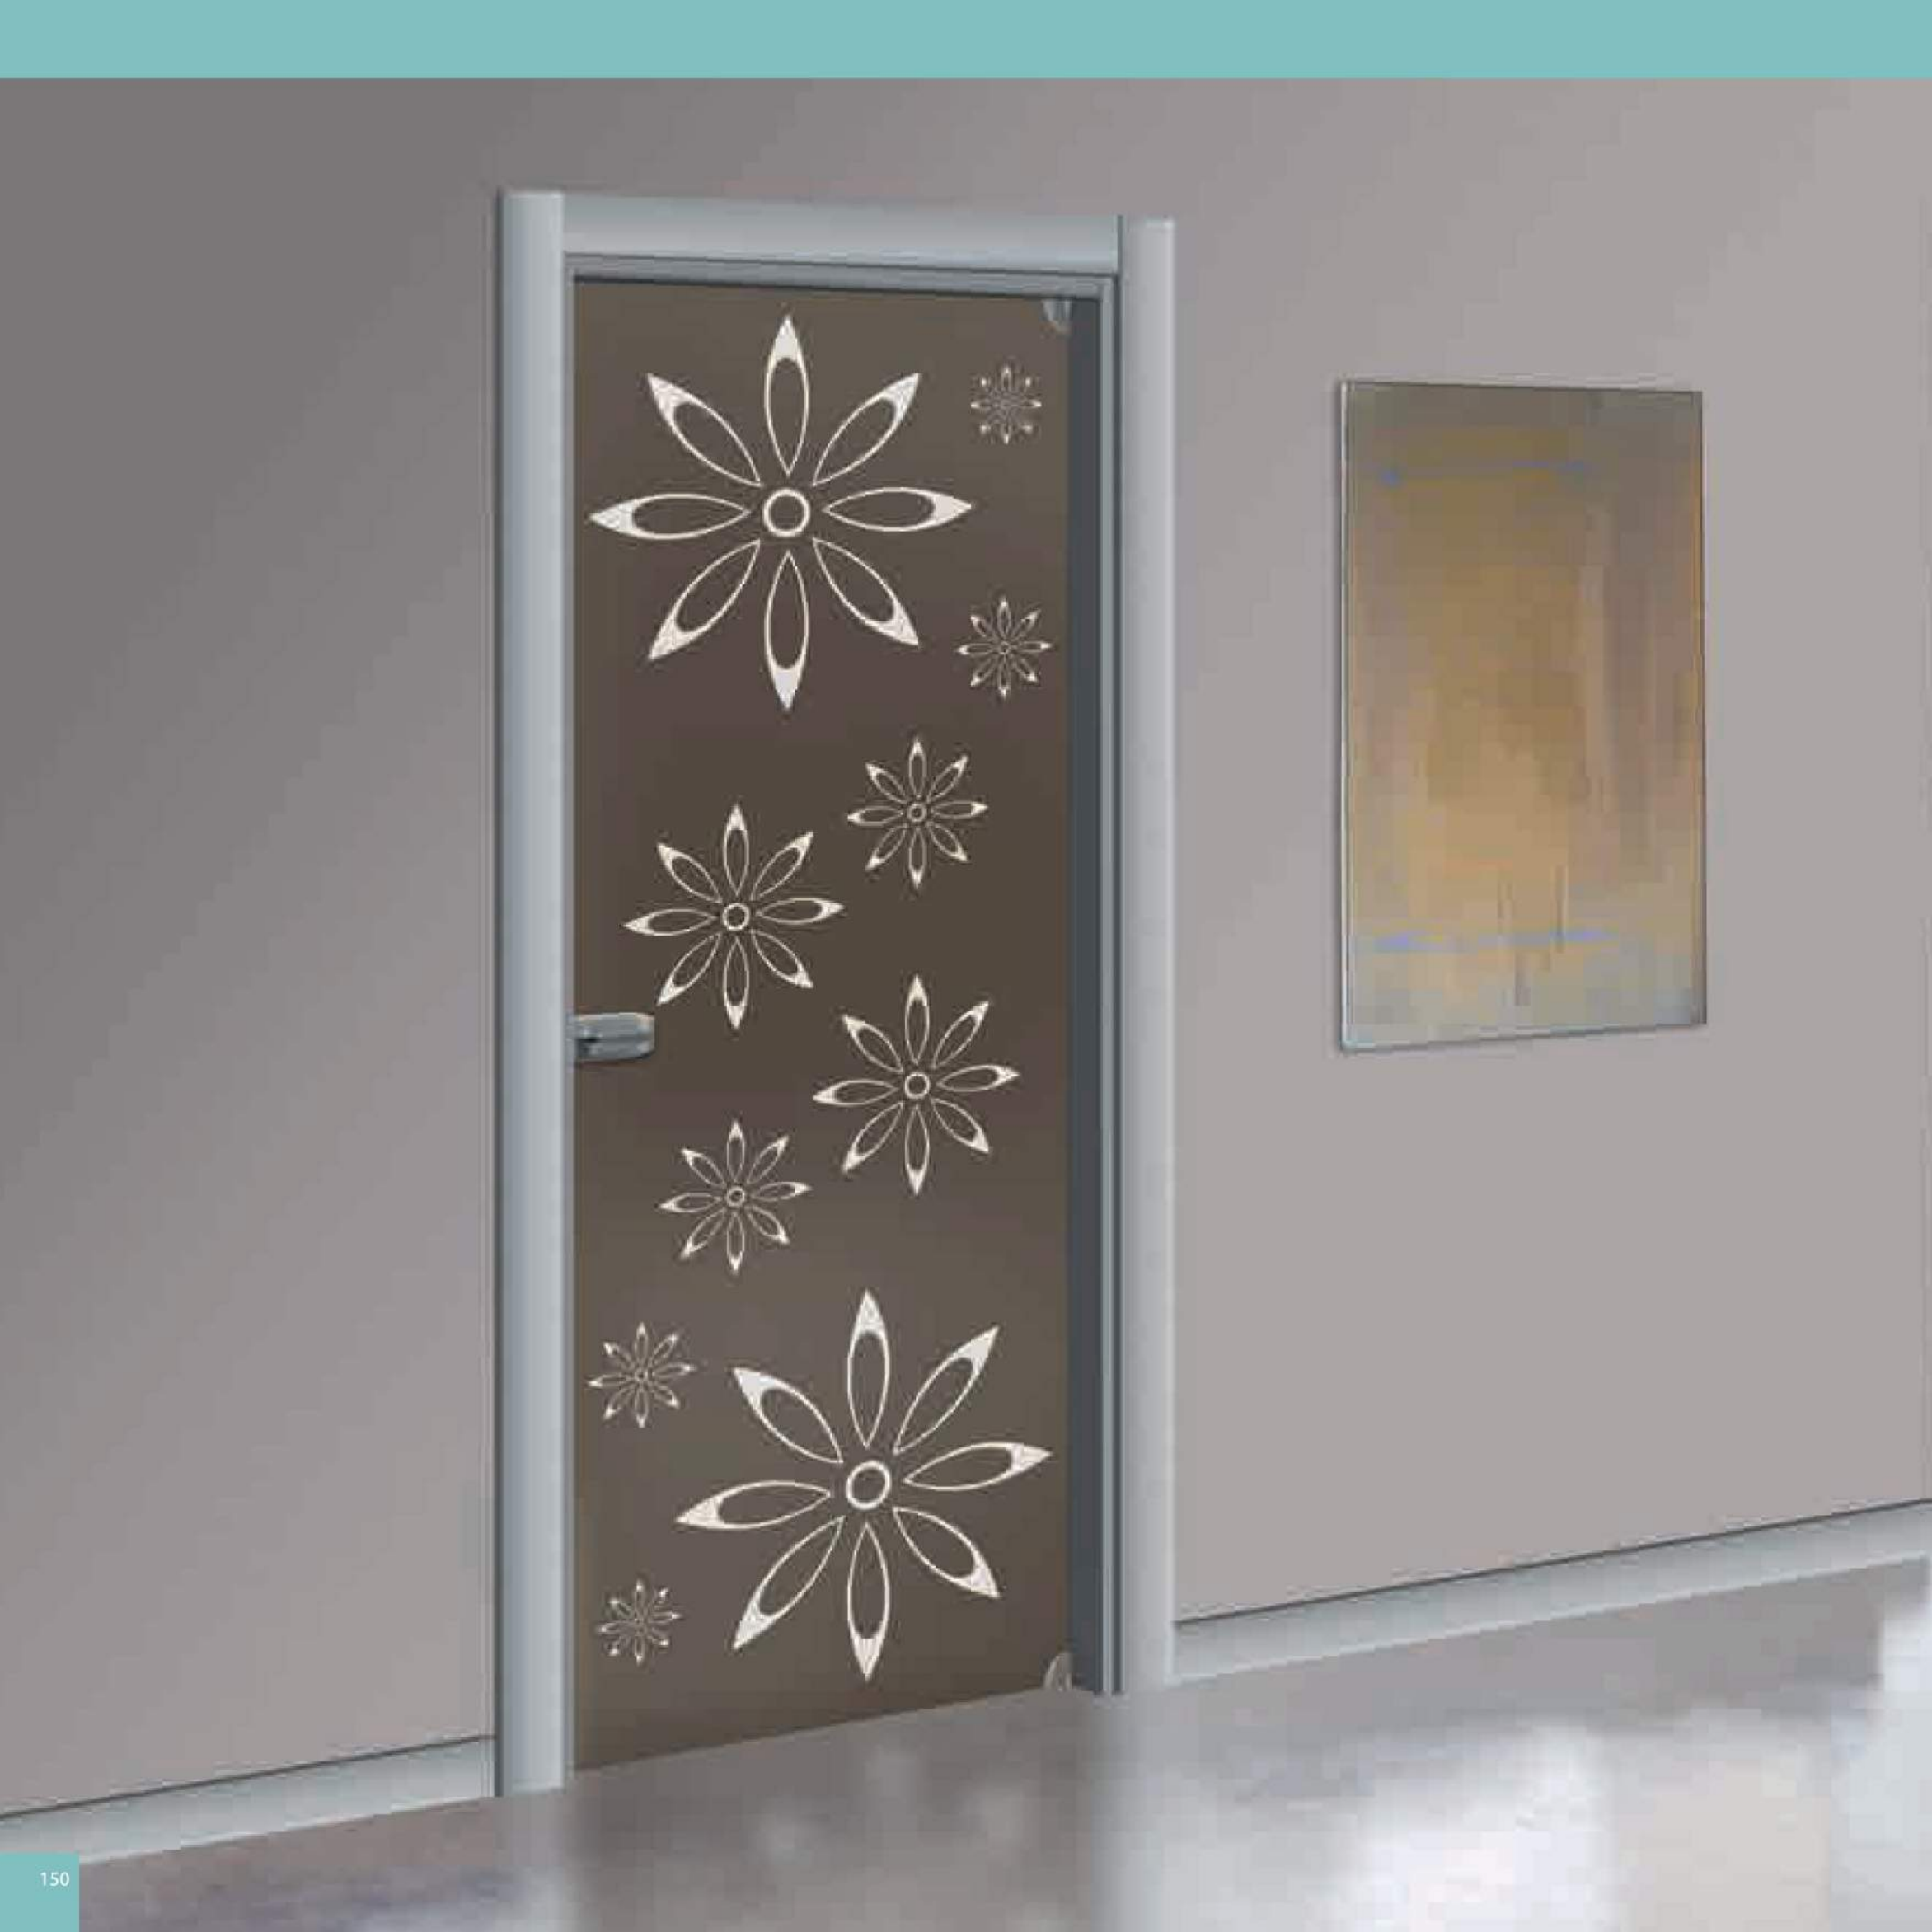

Essenza: SCRATCH CONCHIGLIA
Vetro: LAM COLORATO SATINATO VERDE

infissiminocaputo.com

Linea GLASS

*Luce e tecnologia forgianno le nostre porte in vetro,
per ambienti dal design esclusivo.*

Linea GLASS

Mod. **GLASS 01** Battente