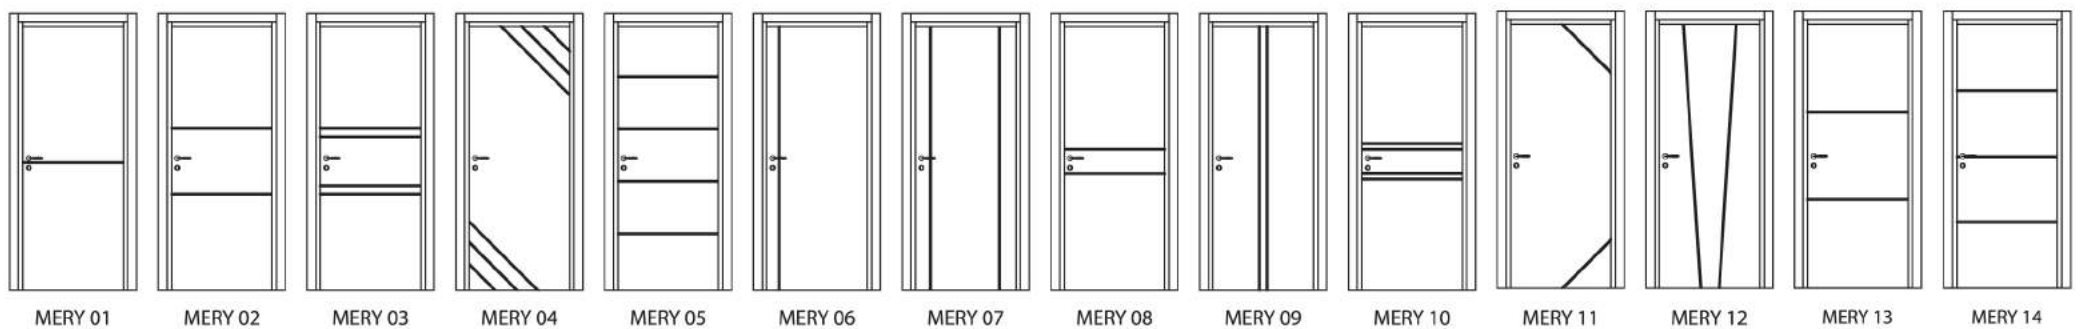

Essenza: BECK CARAMEL

Linea METAL DESIGN

*Porte con inserti metallici per un design ricercato,
ma dalle linee essenziali.*

Tutti i modelli

MERY

DESY

DEBY

Linea METAL DESIGN