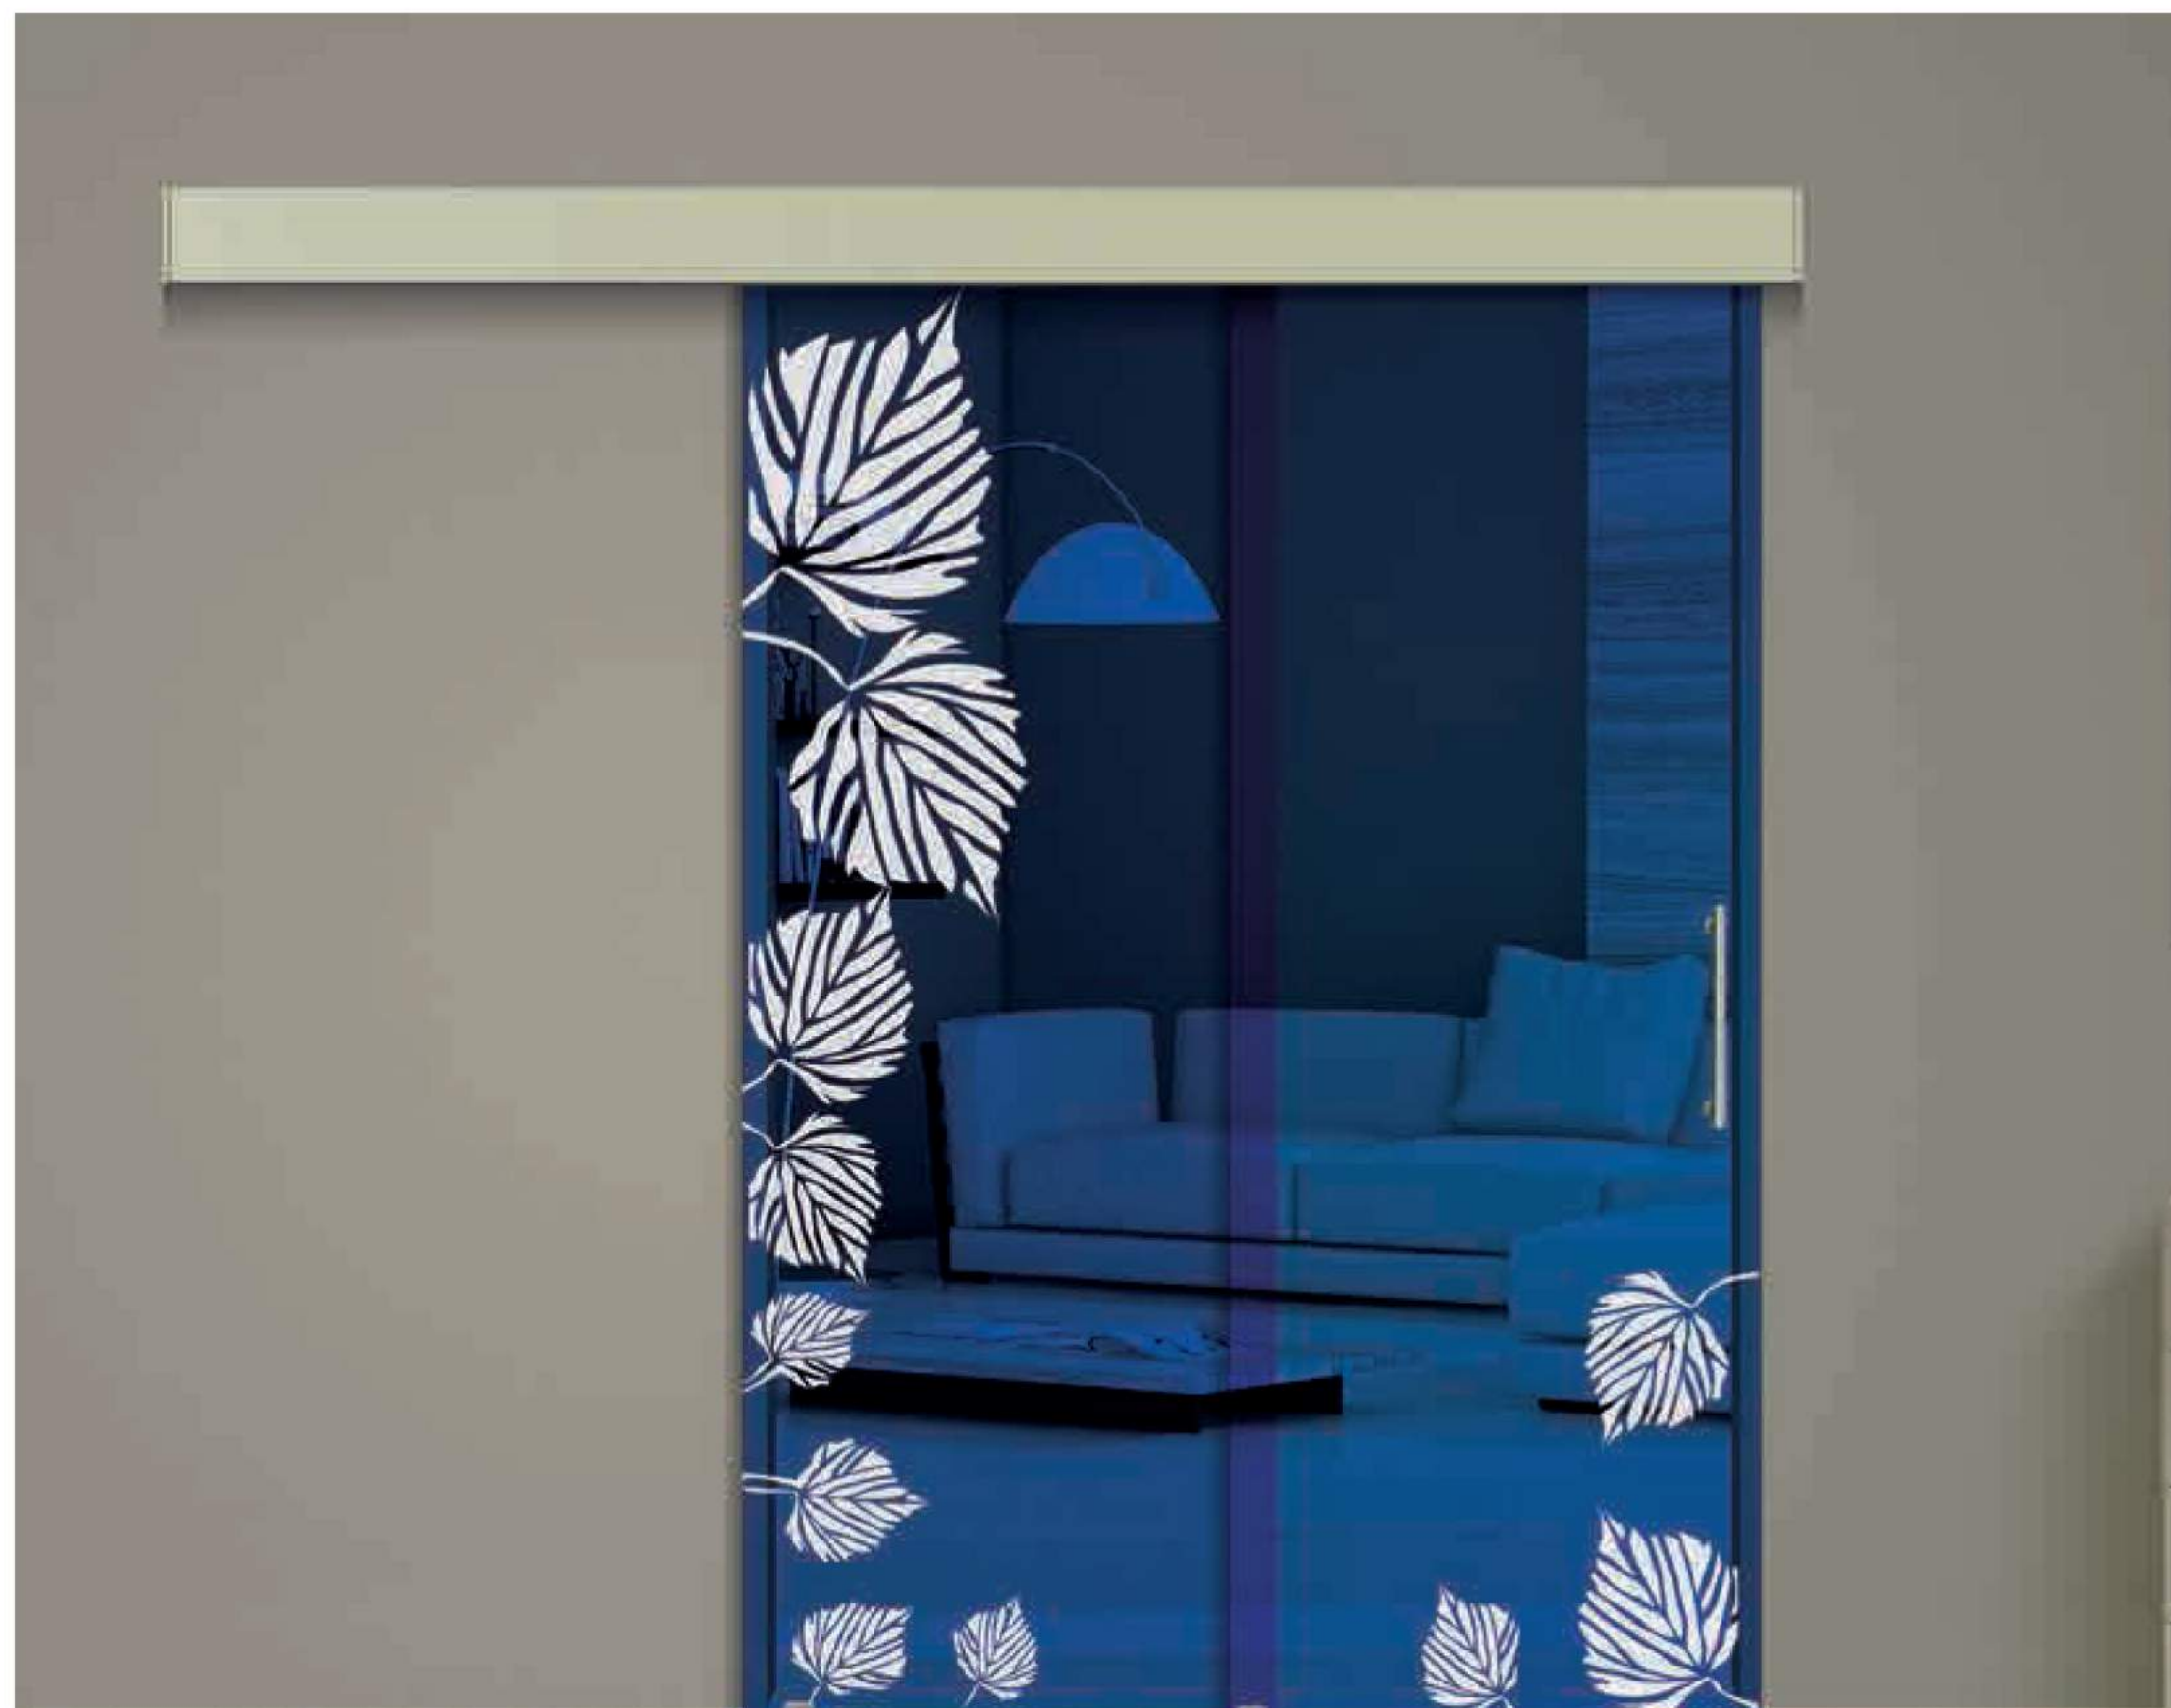

Linea GLASS

Mod. **GLASS 06** Scorrevole a parete unilaterale

Essenza Mantovana: AVORIO

Vetro: LAM COLORATO TRASPARENTE BLU

Decoro: ADRY 149 + ADRY 149-1 SABBIAIO BIANCO

Linea GLASS

Mod. **GLASS 04** Scorrevole a parete