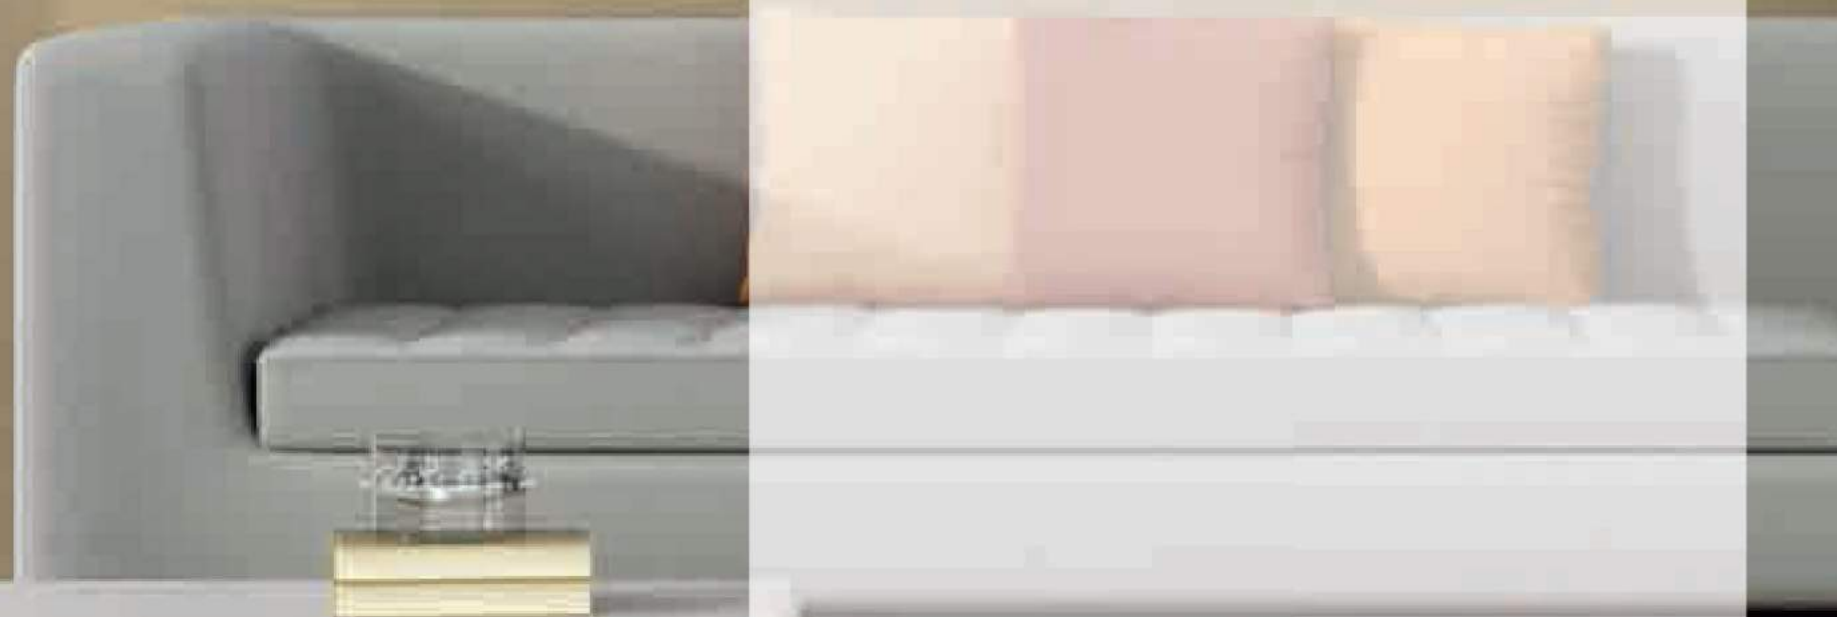

Linea METAL DESIGN

Mod. **MERY 03** Con sistema di apertura ROTO

Essenza: AVORIO
Insero: CROMOSATINATO

infissiminocaputo.com