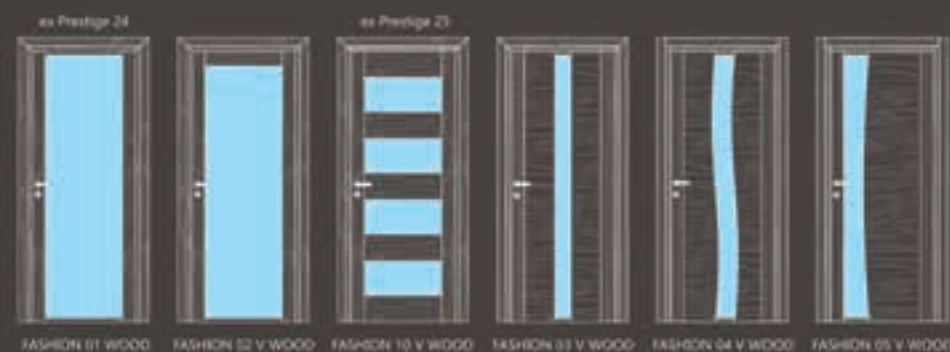

modelli disponibili Fashion V wood