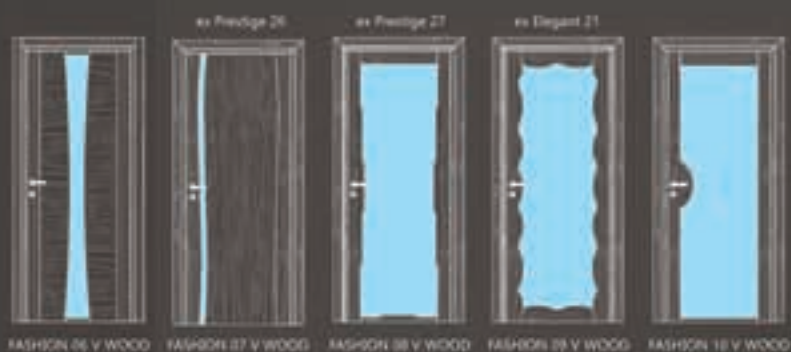

Fashion wood