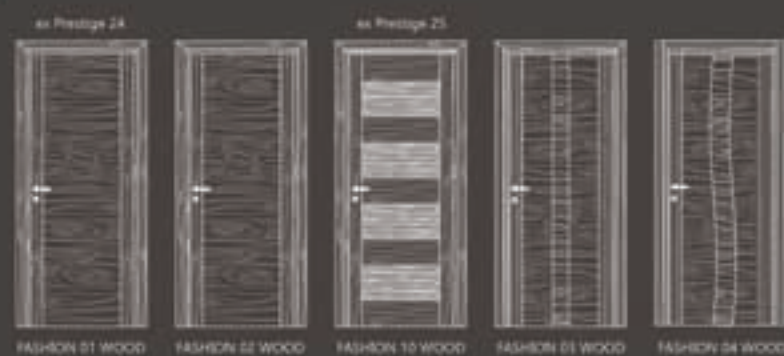

LEGNO Meeting wood

Aprire con stile

MEETING 35 WOOD

Essenza: Frassino

Tinta: Noce 02

Vetri: salinbato colorato soft azzurro

LEGGNO

modelli disponibili