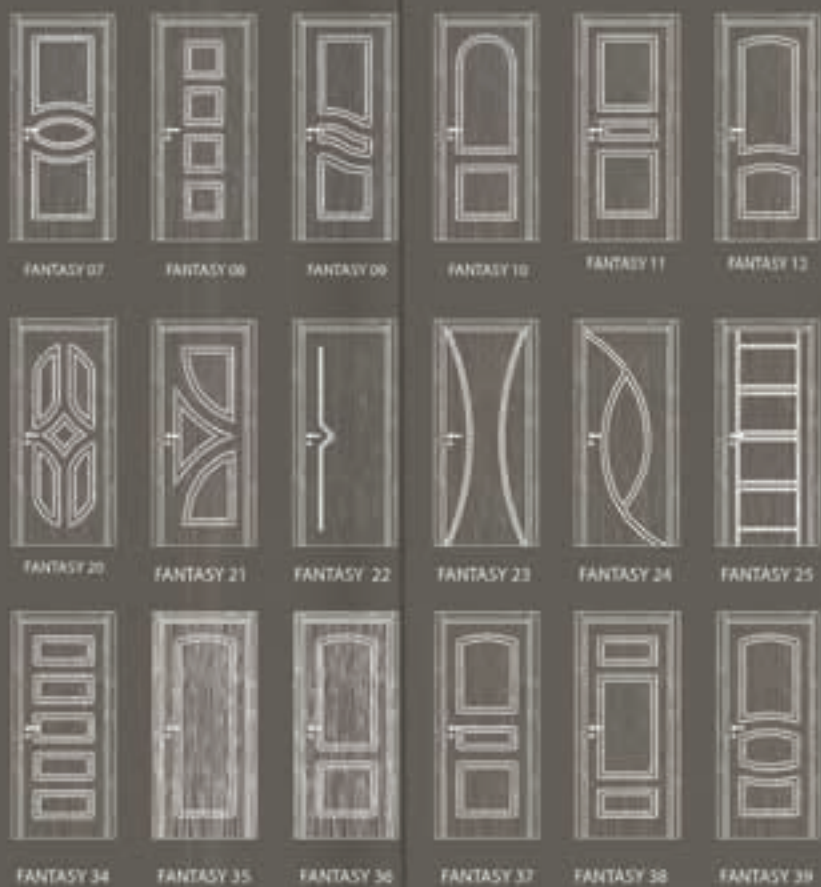

Aprire con stile

PRESTIGE 09 ROTO

Colore: laccato Avorio RAL 9001 effetto anticato

LEGNO

Prestige

Aprire con stile

PRESTIGE 10

Essenza: rovere
Tinta: noce 02

LEGNO

Linee decise e marcate su legno massiccio pantografato caratterizzano i modelli della linea Fantasy, adatti per chi vuol dare un tocco di personalità e prestigio all'arredo.

modelli disponibili

Fantasy